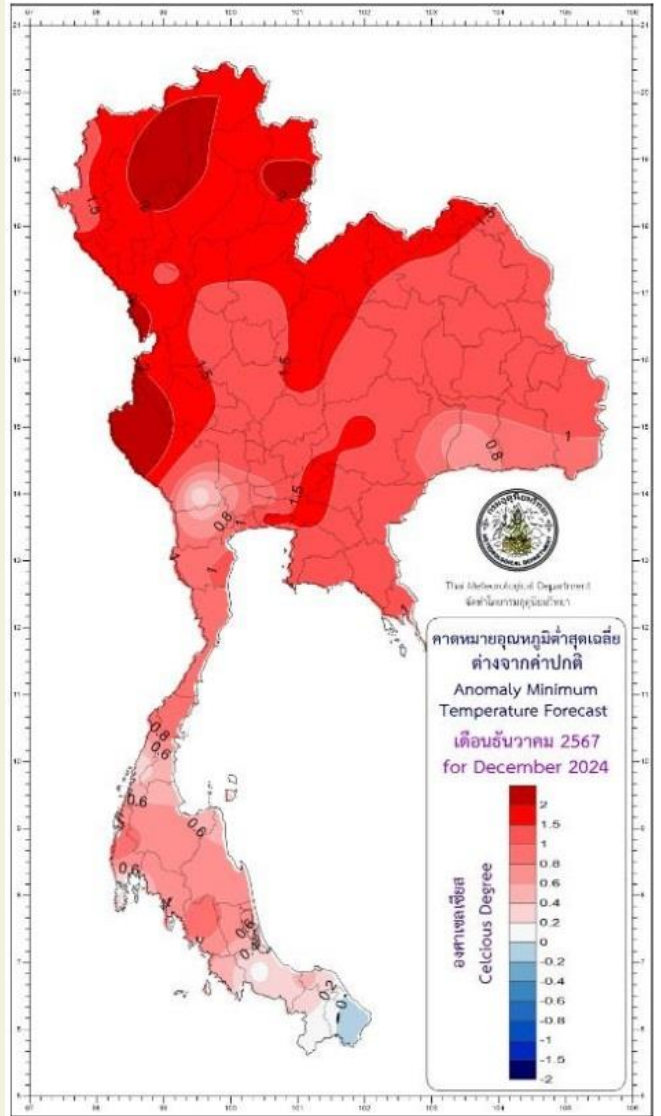

Contact Us

- ☎ 055-511967
- ✉ aero_vtpt@metnet.tmd.go.th
- 🌐 www.cmmet.tmd.go.th

ศูนย์อุตุนิยมวิทยาภาคเหนือ ส่วนตรวจอากาศการบิน ตาก