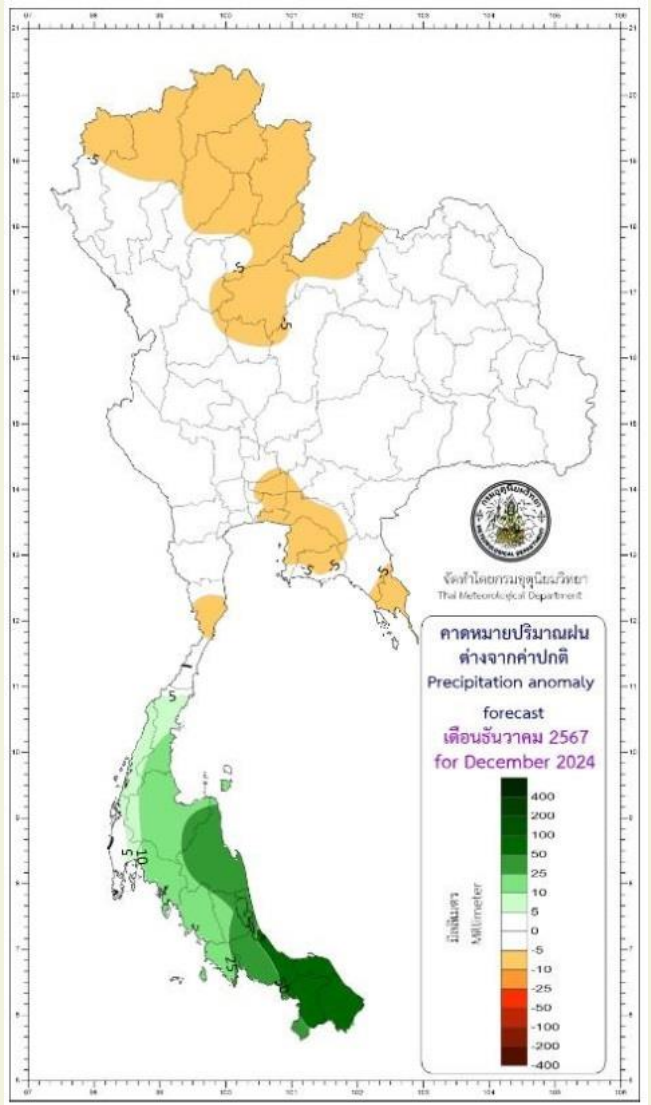

Contact Us

- ☎ 055-511967
- ✉ aero_vtpt@metnet.tmd.go.th
- 🌐 www.cmmet.tmd.go.th

ศูนย์อุตุนิยมวิทยาภาคเหนือ ส่วนตรวจอากาศการบิน ตาก