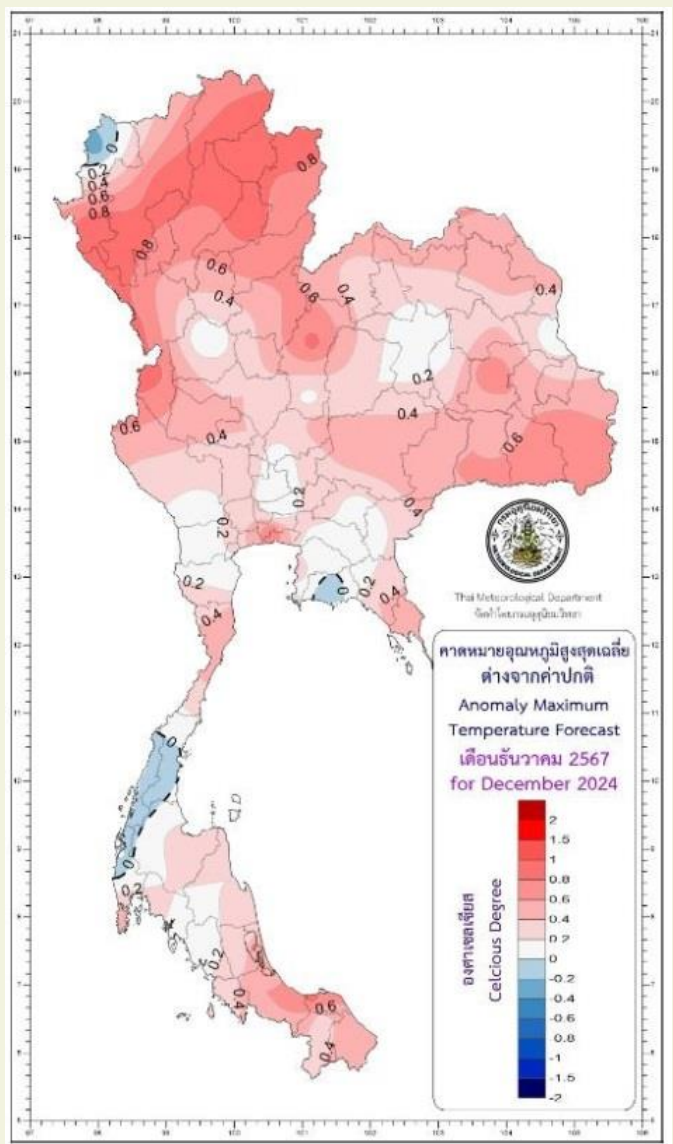

Contact Us

☎ 055-511967

✉ aero_vtpt@metnet.tmd.go.th

🌐 www.cmmet.tmd.go.th

ศูนย์อุตุนิยมวิทยาภาคเหนือ
ส่วนตรวจอากาศการบิน ตาก