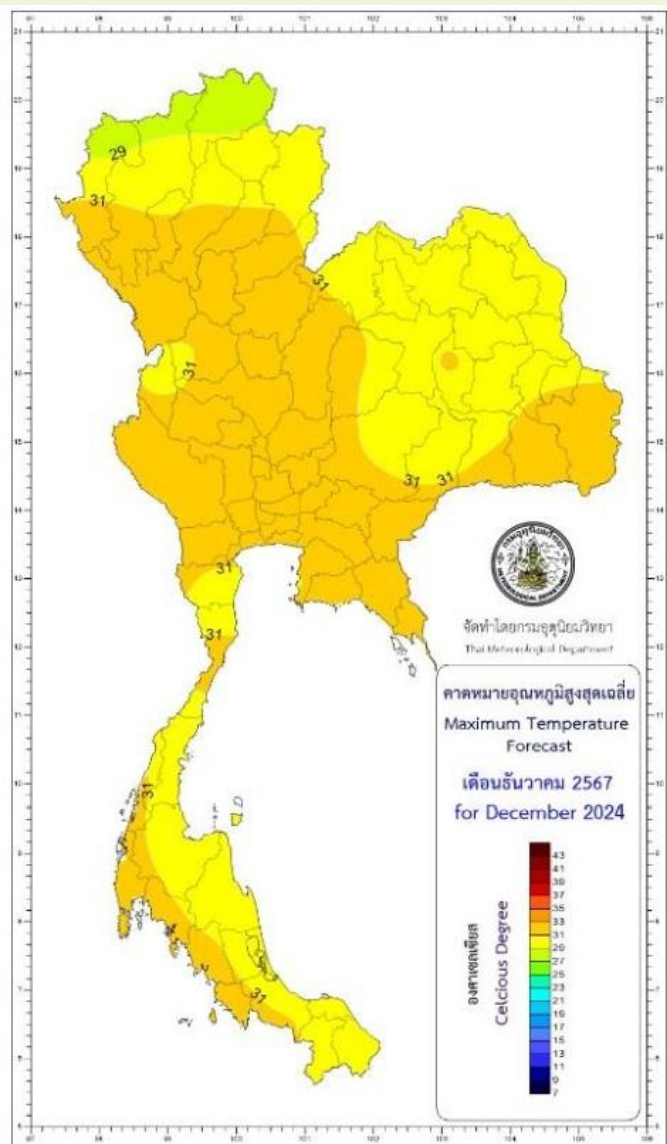

Contact Us

☎ 055-511967

✉ aero_vtpt@metnet.tmd.go.th

🌐 www.cmmet.tmd.go.th

ศูนย์อุตุนิยมวิทยาภาคเหนือ
ส่วนตรวจอากาศการบิน ตาก