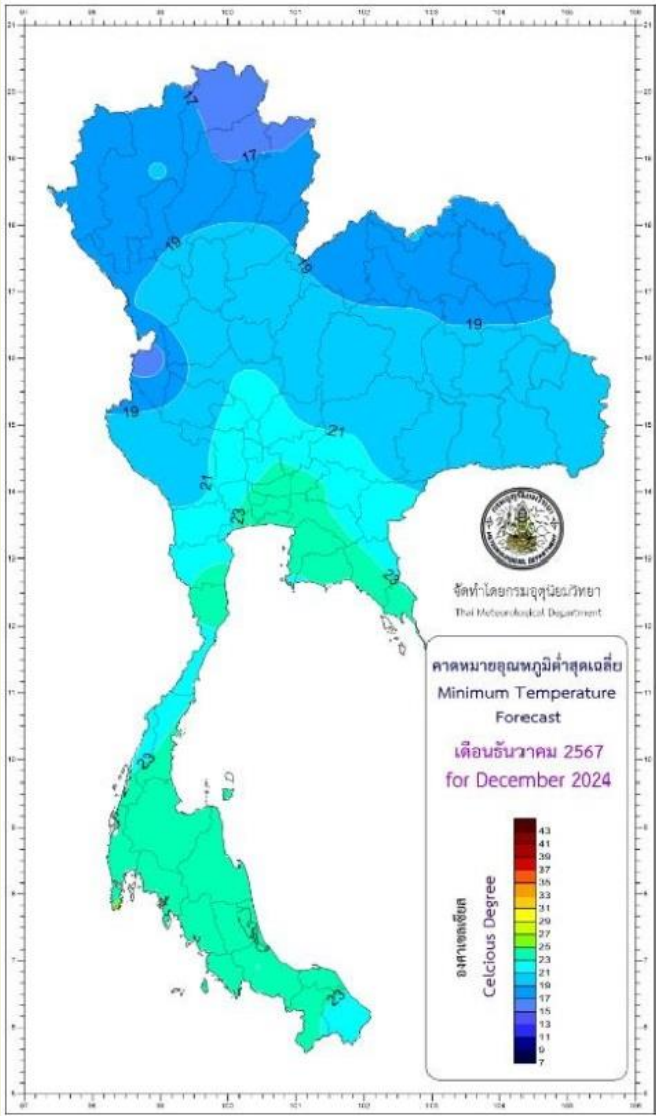

Contact Us

- ☎ 055-511967
- ✉ aero_vtpt@metnet.tmd.go.th
- 🌐 www.cmmet.tmd.go.th

ศูนย์อุตุนิยมวิทยาภาคเหนือ ส่วนตรวจอากาศการบิน ตาก