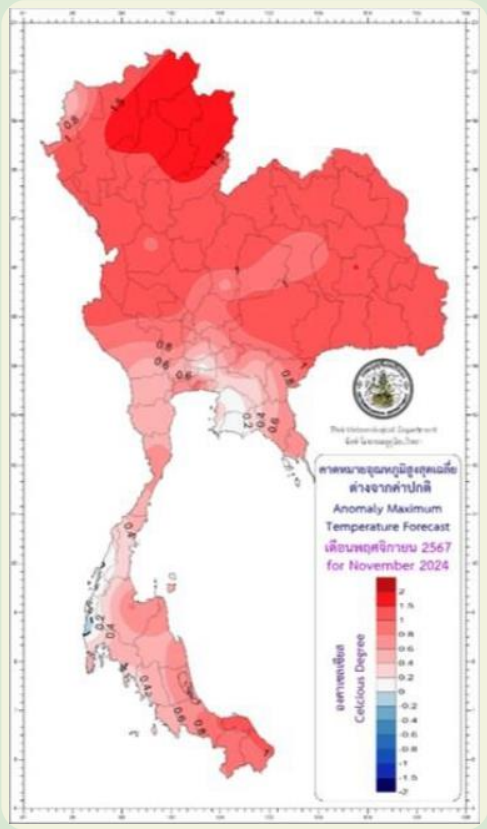

▶ การคาดการณ์อุณหภูมิสูงสุดเฉลี่ยและผลต่างจากค่าปกติ (องศาเซลเซียส)

Contact Us

☎ 054-531307 ต่อ 4508

✉ aero_vtcp@metnet.tmd.go.th

🌐 www.cmmet.tmd.go.th

ศูนย์อุตุนิยมวิทยาภาคเหนือ
ส่วนตรวจอากาศการบิน แพร่