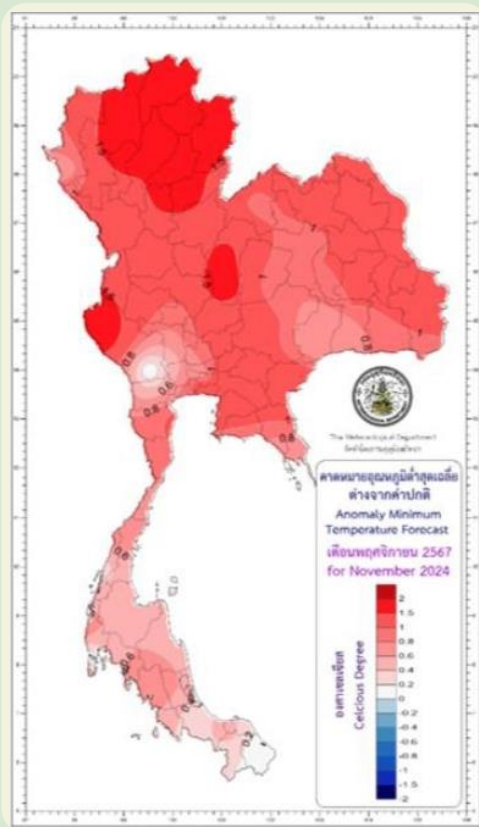

ศูนย์อุตุนิยมวิทยาภาคเหนือ
NORTH REGIONAL METEOROLOGICAL CENTER

การคาดหมายลักษณะอากาศรายเดือน เดือน พฤศจิกายน พ.ศ. 2567 จังหวัด แพร่

ออกประกาศฉบับที่ 5 พฤศจิกายน พ.ศ. 2567

▶▶ คาดหมายอุณหภูมิต่ำสุดเฉลี่ยและผลต่างจากค่าปกติ (องศาเซลเซียส)

Contact Us

☎ 054-531307 ต่อ 4508

✉ aero_vtcp@metnet.tmd.go.th

🌐 www.cmmet.tmd.go.th

ศูนย์อุตุนิยมวิทยาภาคเหนือ
ส่วนตรวจอากาศการบิน แพร่