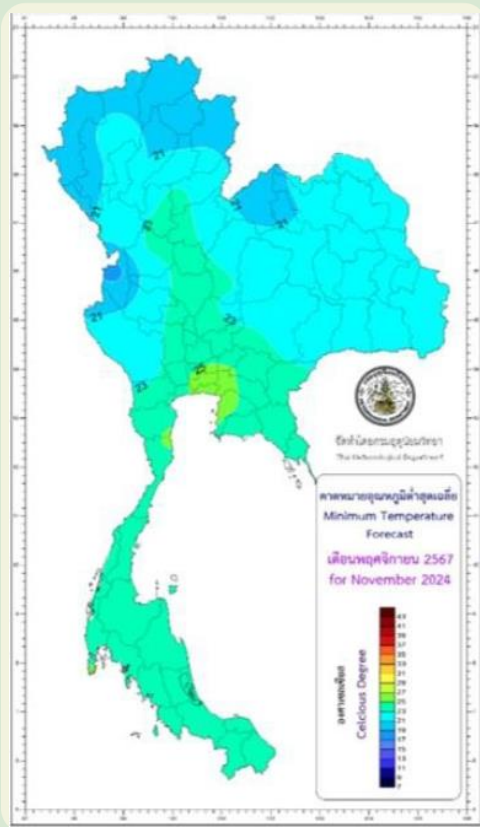

ศูนย์อุตุนิยมวิทยาภาคเหนือ
NORTH REGIONAL METEOROLOGICAL CENTER

การคาดหมายลักษณะอากาศรายเดือน เดือน พฤศจิกายน พ.ศ. 2567 จังหวัด แพร่

ออกประกาศฉบับที่ 5 พฤศจิกายน พ.ศ. 2567

▶▶ คาดหมายอุณหภูมิต่ำสุดเฉลี่ยและผลต่างจากค่าปกติ (องศาเซลเซียส)

Contact Us

☎ 054-531307 ต่อ 4508

✉ aero_vtcp@metnet.tmd.go.th

🌐 www.cmmet.tmd.go.th

ศูนย์อุตุนิยมวิทยาภาคเหนือ
ส่วนตรวจอากาศการบิน แพร่