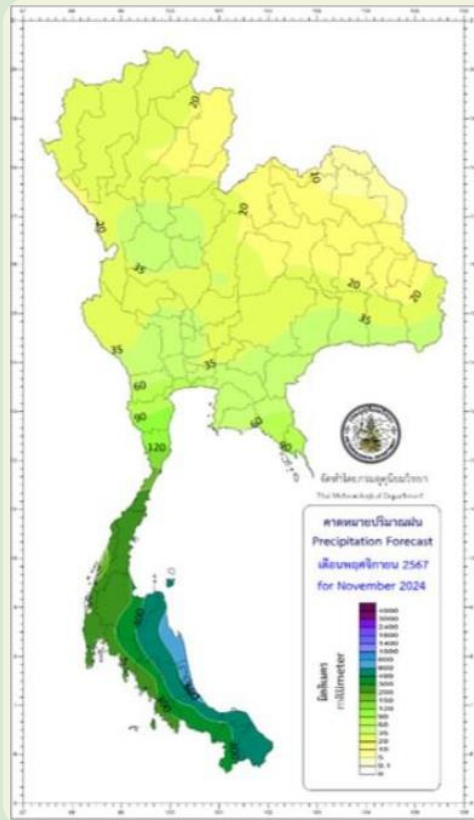

กรมอุตุนิยมวิทยา
METEOROLOGICAL DEPARTMENT

การคาดหมายลักษณะอากาศรายเดือน เดือน พฤศจิกายน พ.ศ. 2567 จังหวัด แพร่

ออกประกาศวันที่ 5 พฤศจิกายน พ.ศ. 2567

▶ คาดหมายปริมาณฝนและผลต่างจากค่าปกติ (มิลลิเมตร)

Contact Us

☎ 054-531307 ต่อ 4508

✉ aero_vtcp@metnet.tmd.go.th

🌐 www.cmmet.tmd.go.th

ศูนย์อุตุนิยมวิทยาภาคเหนือ
ส่วนตรวจอากาศการบิน แพร่