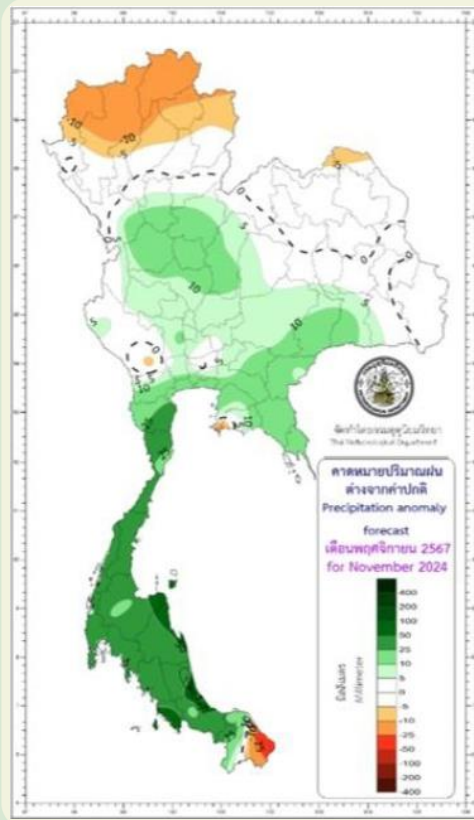

กรมอุตุนิยมวิทยา
METEOROLOGICAL DEPARTMENT

การคาดหมายลักษณะอากาศรายเดือน เดือน พฤศจิกายน พ.ศ. 2567 จังหวัด แพร่

ออกประกาศวันที่ 5 พฤศจิกายน พ.ศ. 2567

▶ คาดหมายปริมาณฝนและผลต่างจากค่าปกติ (มิลลิเมตร)

Contact Us

☎ 054-531307 ต่อ 4508

✉ aero_vtcp@metnet.tmd.go.th

🌐 www.cmmet.tmd.go.th

ศูนย์อุตุนิยมวิทยาภาคเหนือ
ส่วนตรวจอากาศการบิน แพร่