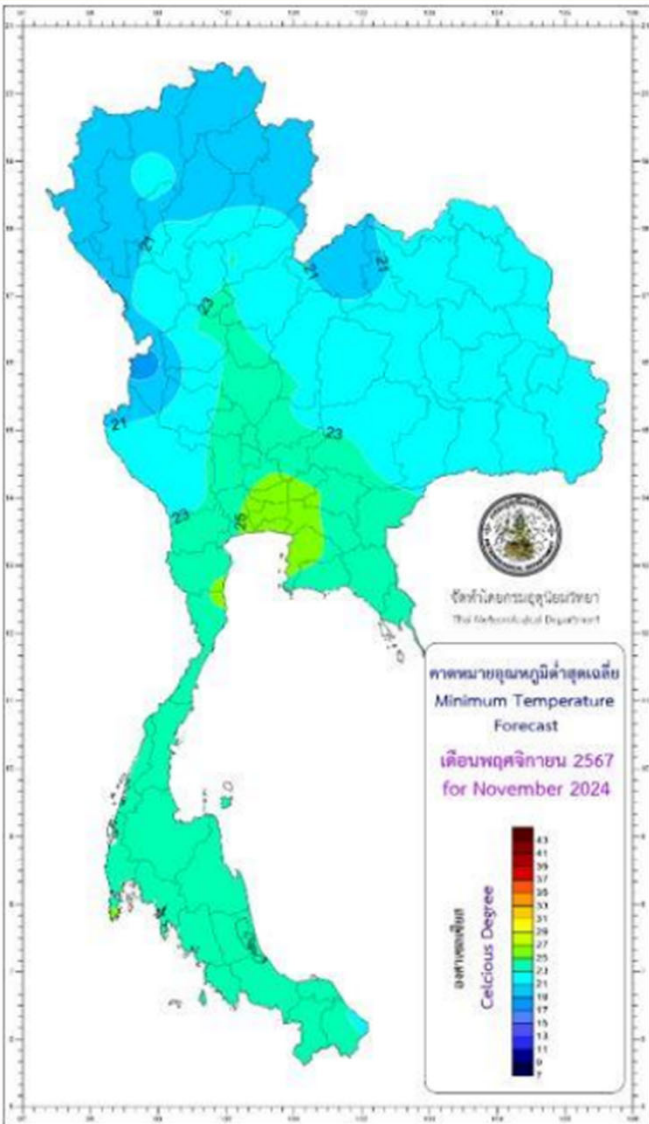

Contact Us

055-301422 ต่อ 7078

aero_vtpp@metnet.tmd.go.th

www.cmnet.tmd.go.th

ศูนย์อุตุนิยมวิทยาภาคเหนือ
ส่วนตรวจอากาศการบิน พินญุโลก