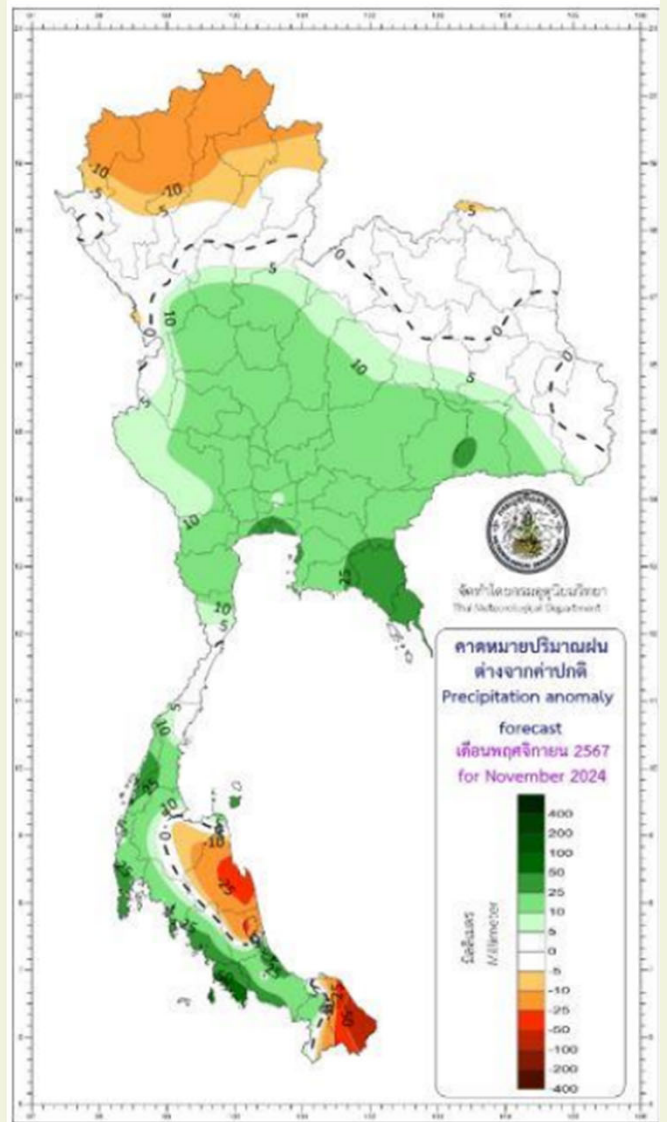

Contact Us

055-301422 ต่อ 7078

aero_vtpp@metnet.tmd.go.th

www.cmnet.tmd.go.th

ศูนย์อุตุนิยมวิทยาภาคเหนือ
ส่วนตรวจอากาศการบิน พินบุรีโลก