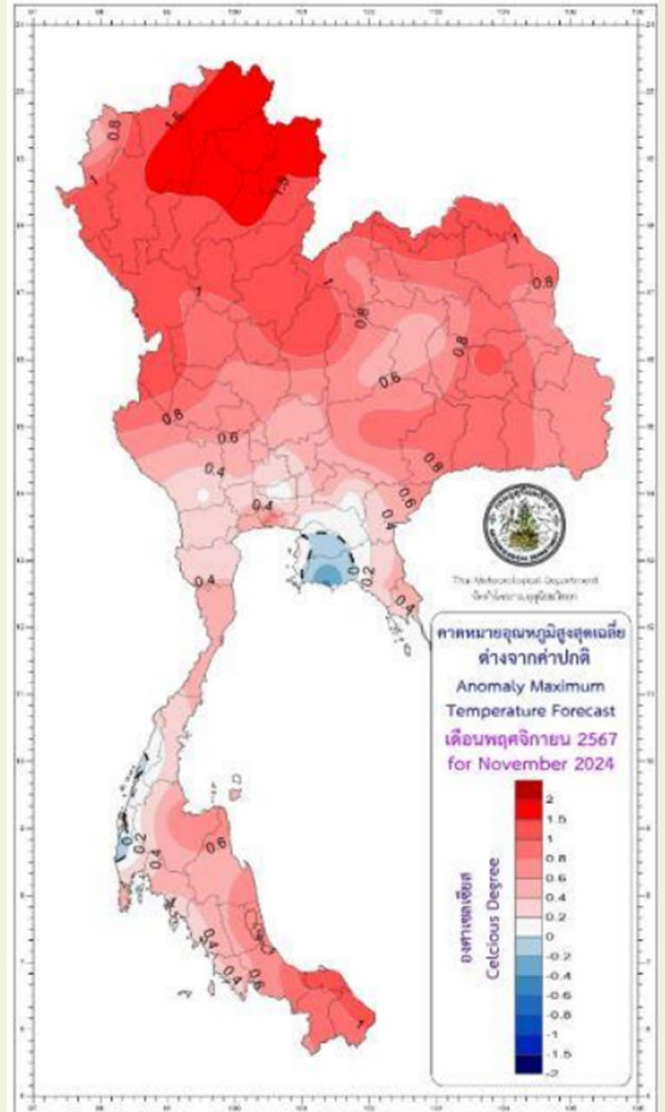

Contact Us

055-301422 ต่อ 7078

aero_vtpp@metnet.tmd.go.th

www.cmnet.tmd.go.th

ศูนย์อุตุนิยมวิทยาภาคเหนือ
ส่วนตรวจอากาศการบิน พินญ่โลก