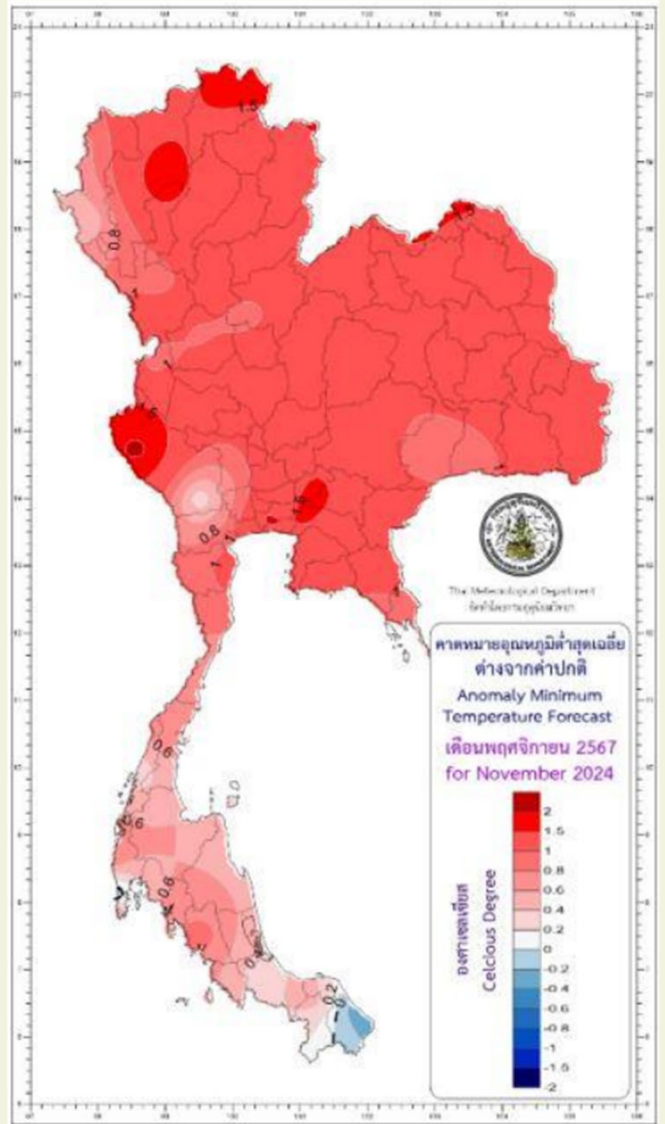

Contact Us

055-301422 ต่อ 7078

aero_vtpp@metnet.tmd.go.th

www.cmnet.tmd.go.th

ศูนย์อุตุนิยมวิทยาภาคเหนือ
ส่วนตรวจอากาศการบิน พินญุโลก