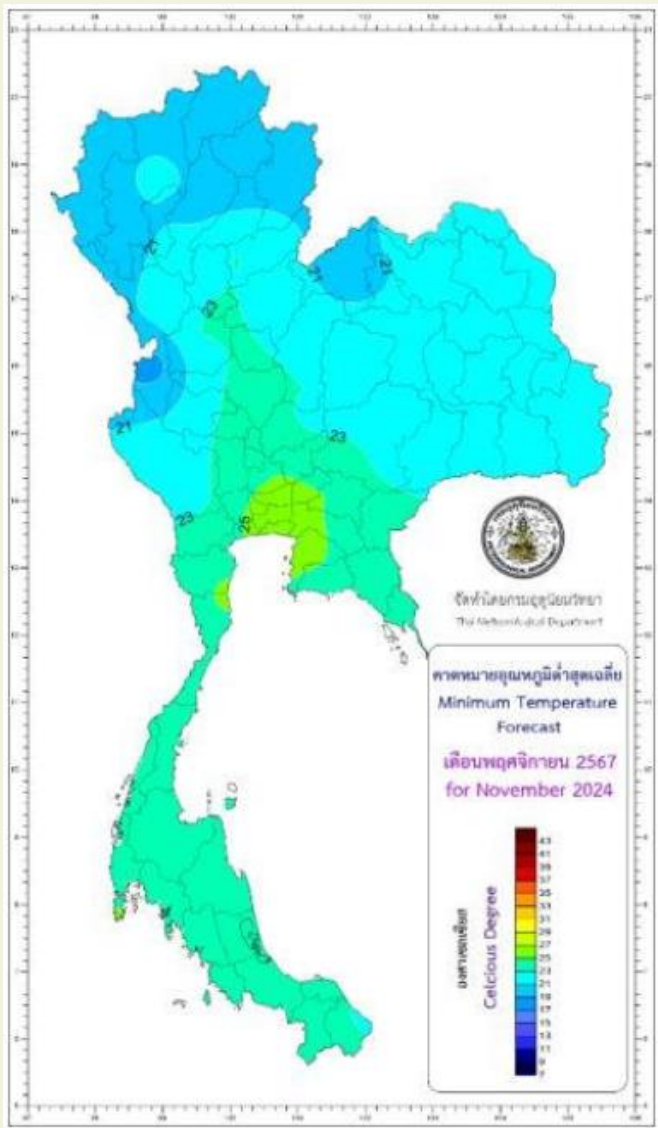

Contact Us

056-713700 ต่อ 701

aero_vtpb@metnet.tmd.go.th

www.cmmet.tmd.go.th

ศูนย์อุตุนิยมวิทยาภาคเหนือ
ส่วนตรวจอากาศการบิน เพชรบูรณ์