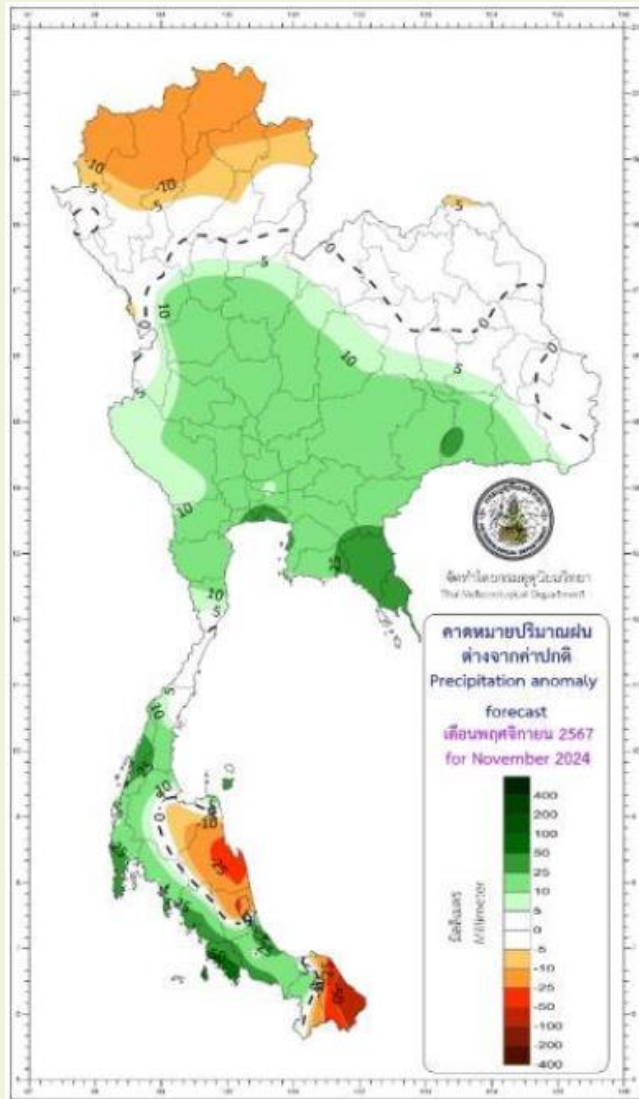

Contact Us

056-713700 ต่อ 701

aero_vtpb@metnet.tmd.go.th

www.cmmet.tmd.go.th

ศูนย์อุตุนิยมวิทยาภาคเหนือ
ส่วนตรวจอากาศการบิน เพชรบูรณ์