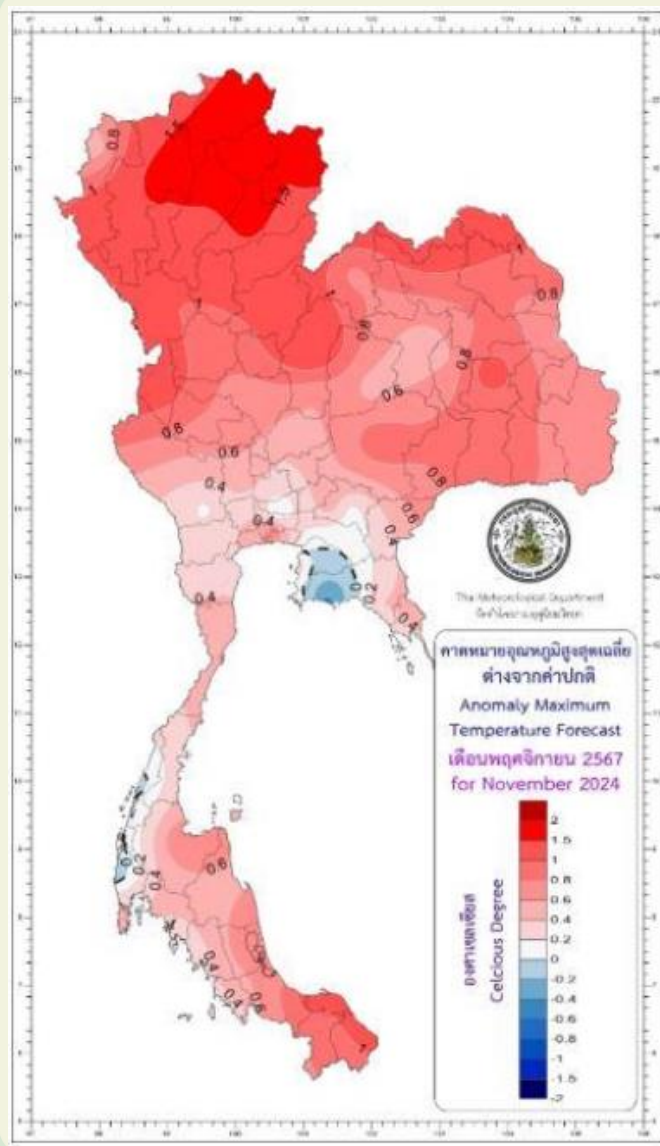

Contact Us

056-713700 ต่อ 701

aero_vtpb@metnet.tmd.go.th

www.cmmet.tmd.go.th

ศูนย์อุตุนิยมวิทยาภาคเหนือ

ส่วนตรวจอากาศการบิน เพชรบูรณ์