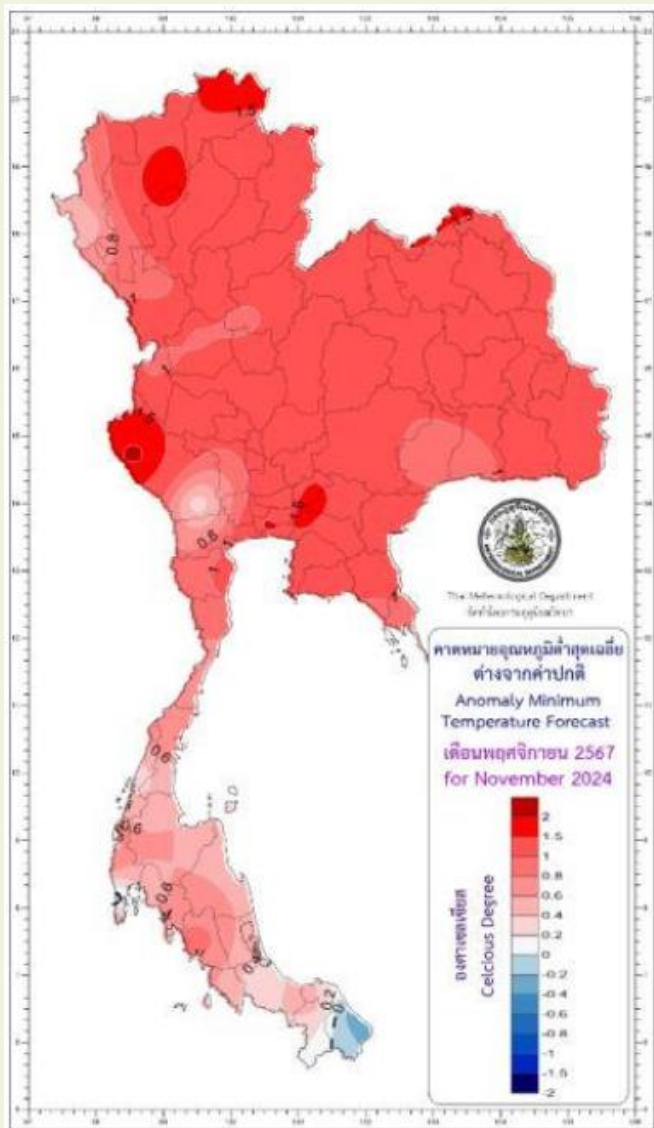

Contact Us

056-713700 ต่อ 701

aero_vtpb@metnet.tmd.go.th

www.cmmet.tmd.go.th

ศูนย์อุตุนิยมวิทยาภาคเหนือ
ส่วนตรวจอากาศการบิน เพชรบูรณ์