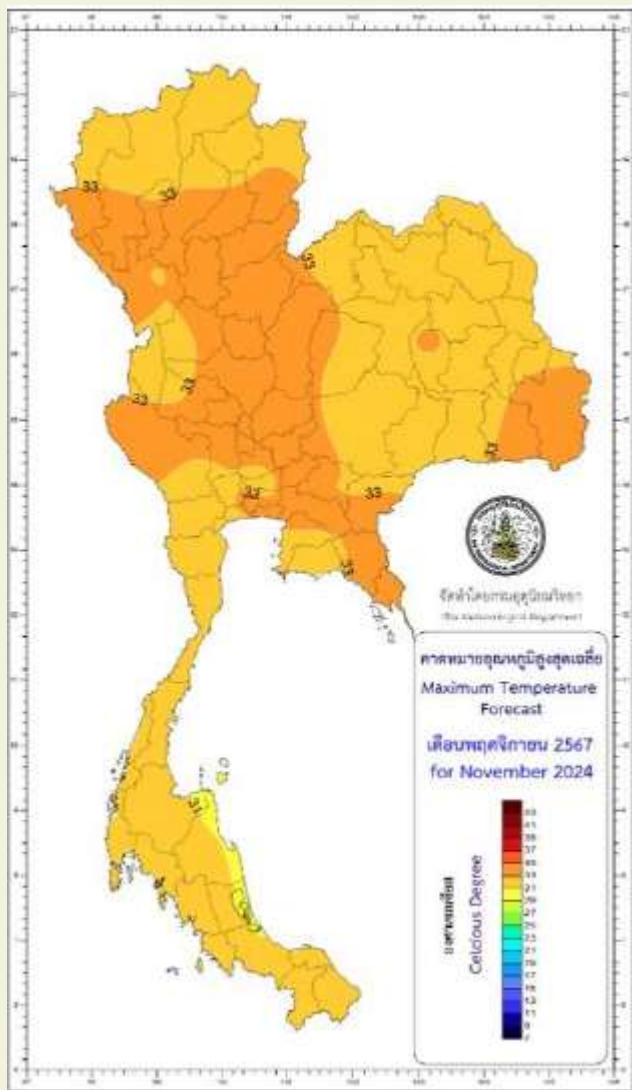

การคาดหมายลักษณะอากาศรายเดือน เดือน พฤศจิกายน พ.ศ.2567 จังหวัด น่าน

ออกประกาศวันที่ 2 พฤศจิกายน 2567

▶ การคาดหมายอุณหภูมิสูงสุดเฉลี่ยและผลต่างจากค่าปกติ (องศาเซลเซียส)

Contact Us

054-774186 ต่อ 4608

aero_vtcn@metnet.tmd.go.th

www.cmmet.tmd.go.th

ศูนย์อุตุนิยมวิทยาภาคเหนือ
ส่วนตรวจอากาศการบิน น่าน