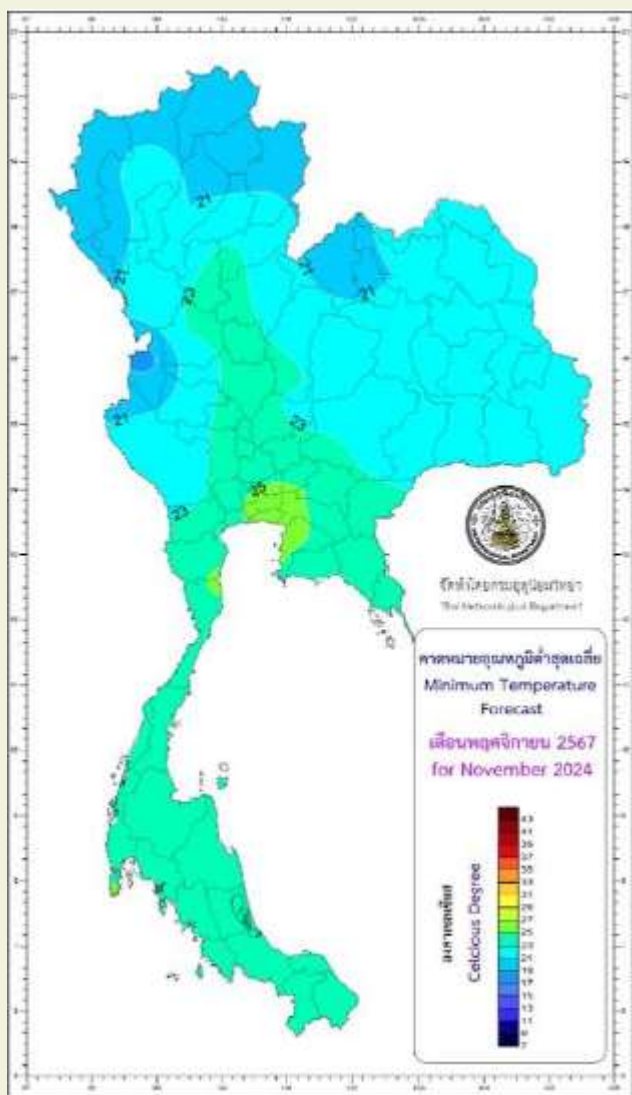

การคาดหมายลักษณะอากาศรายเดือน เดือน พฤศจิกายน พ.ศ.2567 จังหวัด น่าน

ออกประกาศวันที่ 2 พฤศจิกายน 2567

▶▶ คาดหมายอุณหภูมิต่ำสุดเฉลี่ยและผลต่างจากค่าปกติ (องศาเซลเซียส)

Contact Us

054-774186 ต่อ 4608

aero_vtcn@metnet.tmd.go.th

www.cmmet.tmd.go.th

ศูนย์อุตุนิยมวิทยาภาคเหนือ
ส่วนตรวจอากาศการบิน น่าน