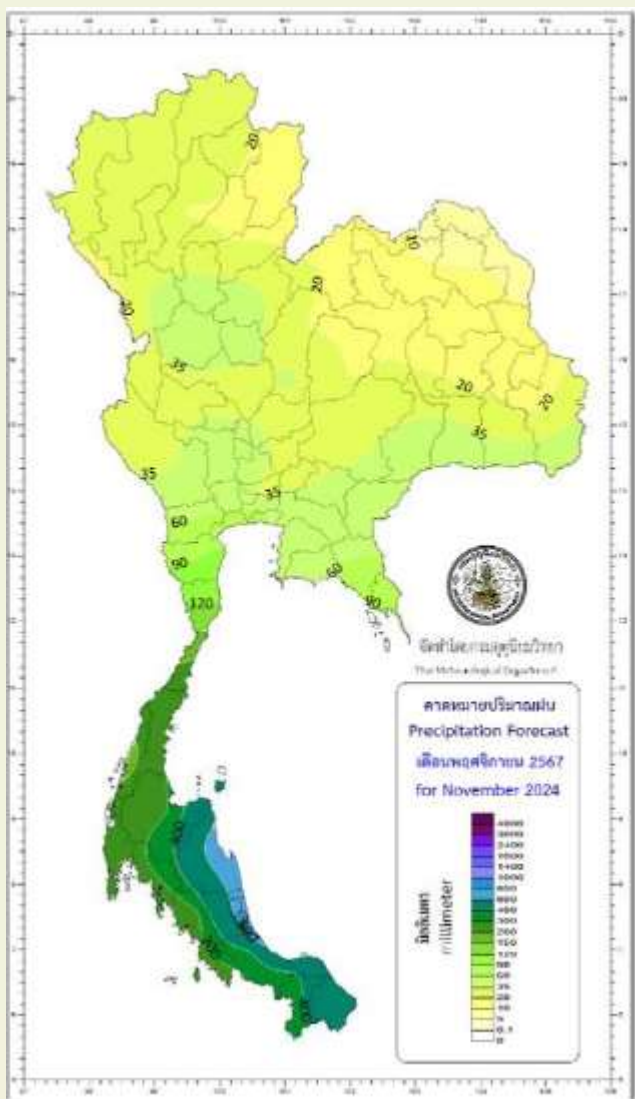

การคาดหมายลักษณะอากาศรายเดือน เดือน พฤศจิกายน พ.ศ.2567 จังหวัด น่าน

ออกประกาศวันที่ 2 พฤศจิกายน 2567

▶ คาดหมายปริมาณฝนและผลต่างจากค่าปกติ (มิลลิเมตร)

Contact Us

054-774186 ต่อ 4608

aero_vtcn@metnet.tmd.go.th

www.cmmet.tmd.go.th

ศูนย์อุตุนิยมวิทยาภาคเหนือ
ส่วนตรวจอากาศการบิน น่าน