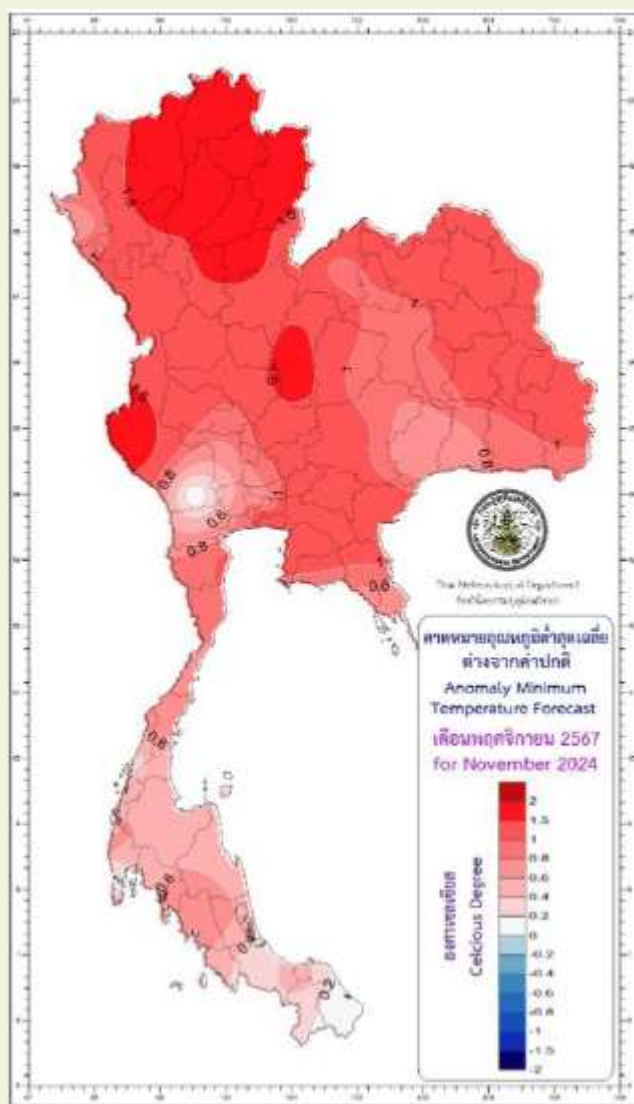

การคาดหมายลักษณะอากาศรายเดือน เดือน พฤศจิกายน พ.ศ.2567 จังหวัด น่าน

ออกประกาศวันที่ 2 พฤศจิกายน 2567

▶▶ คาดหมายอุณหภูมิต่ำสุดเฉลี่ยและผลต่างจากค่าปกติ (องศาเซลเซียส)

Contact Us

054-774186 ต่อ 4608

aero_vtcn@metnet.tmd.go.th

www.cmmet.tmd.go.th

ศูนย์อุตุนิยมวิทยาภาคเหนือ
ส่วนตรวจอากาศการบิน น่าน