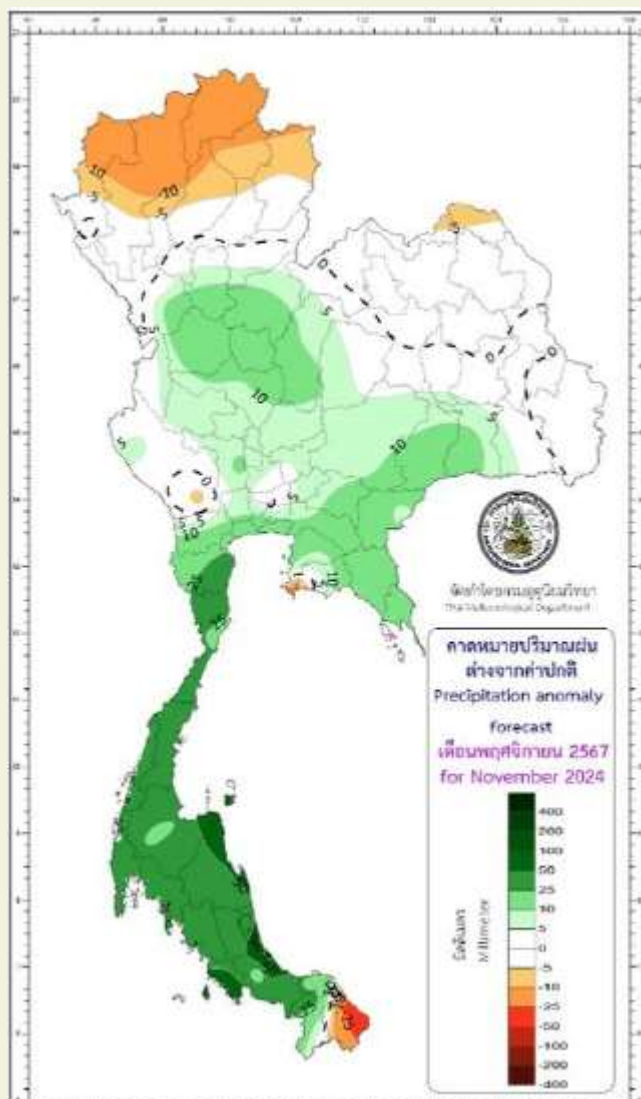

การคาดหมายลักษณะอากาศรายเดือน เดือน พฤศจิกายน พ.ศ.2567 จังหวัด น่าน

ออกประกาศวันที่ 2 พฤศจิกายน 2567

▶ คาดหมายปริมาณฝนและผลต่างจากค่าปกติ (มิลลิเมตร)

Contact Us

054-774186 ต่อ 4608

aero_vtcn@metnet.tmd.go.th

www.cmmet.tmd.go.th

ศูนย์อุตุนิยมวิทยาภาคเหนือ
ส่วนตรวจอากาศการบิน น่าน