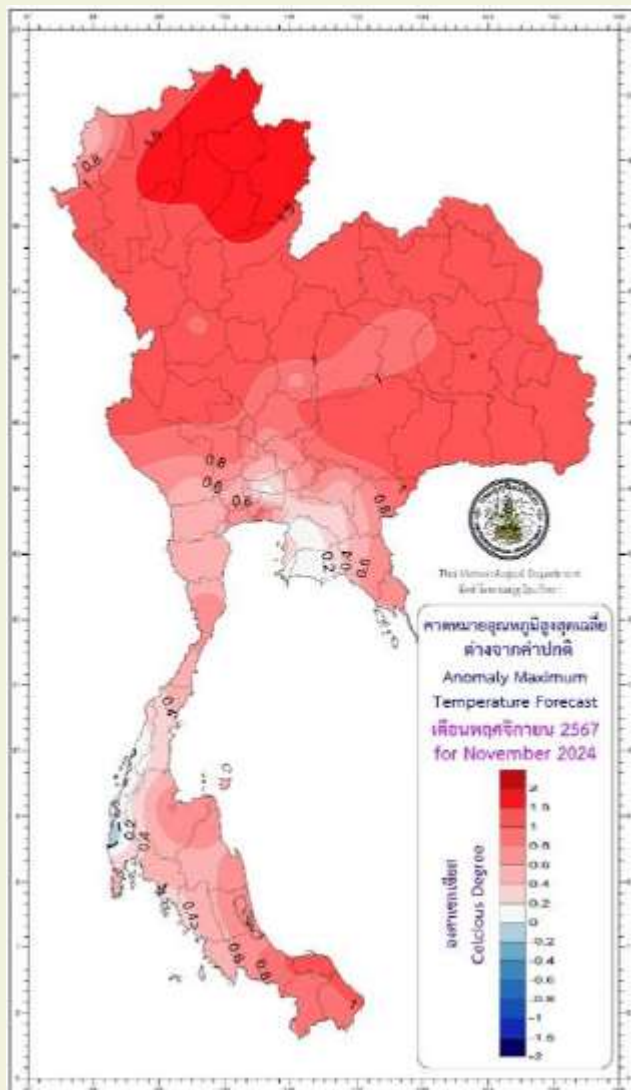

การคาดหมายลักษณะอากาศรายเดือน เดือน พฤศจิกายน พ.ศ.2567 จังหวัด น่าน

ออกประกาศวันที่ 2 พฤศจิกายน 2567

▶ การคาดหมายอุณหภูมิสูงสุดเฉลี่ยและผลต่างจากค่าปกติ (องศาเซลเซียส)

Contact Us

054-774186 ต่อ 4608

aero_vtcn@metnet.tmd.go.th

www.cmmet.tmd.go.th

ศูนย์อุตุนิยมวิทยาภาคเหนือ
ส่วนตรวจอากาศการบิน น่าน