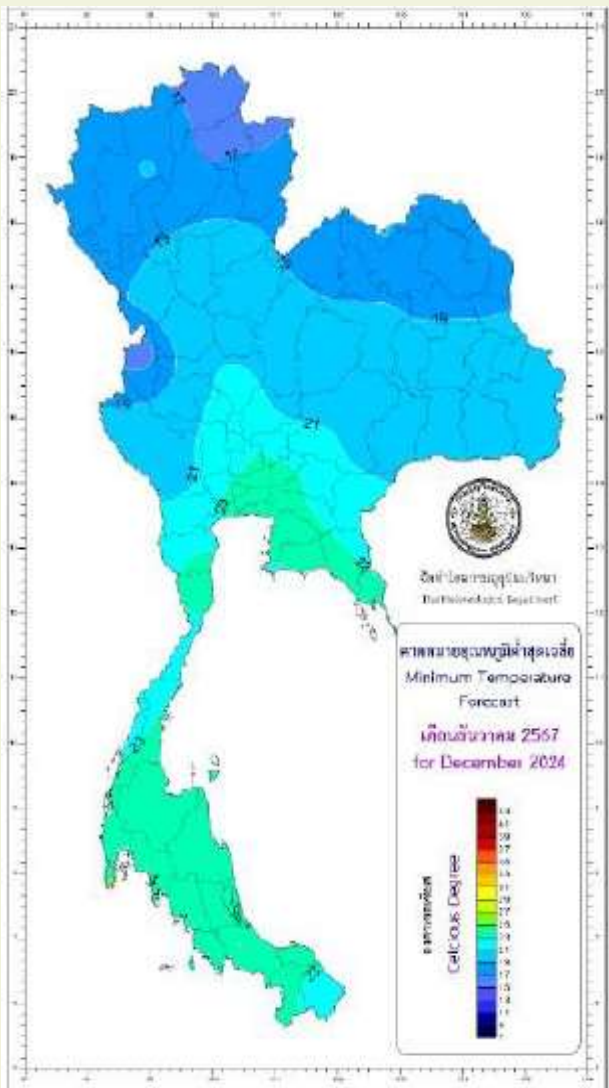

การคาดหมายลักษณะอากาศรายเดือน เดือน ธันวาคม พ.ศ.2567 จังหวัด น่าน

ออกประกาศวันที่ 7 ธันวาคม 2567

▶▶ คาดหมายอุณหภูมิต่ำสุดเฉลี่ยและผลต่างจากค่าปกติ (องศาเซลเซียส)

Contact Us

054-774186 ต่อ 4608

aero_vtcn@metnet.tmd.go.th

www.cmmet.tmd.go.th

ศูนย์อุตุนิยมวิทยาภาคเหนือ
ส่วนตรวจอากาศการบิน น่าน