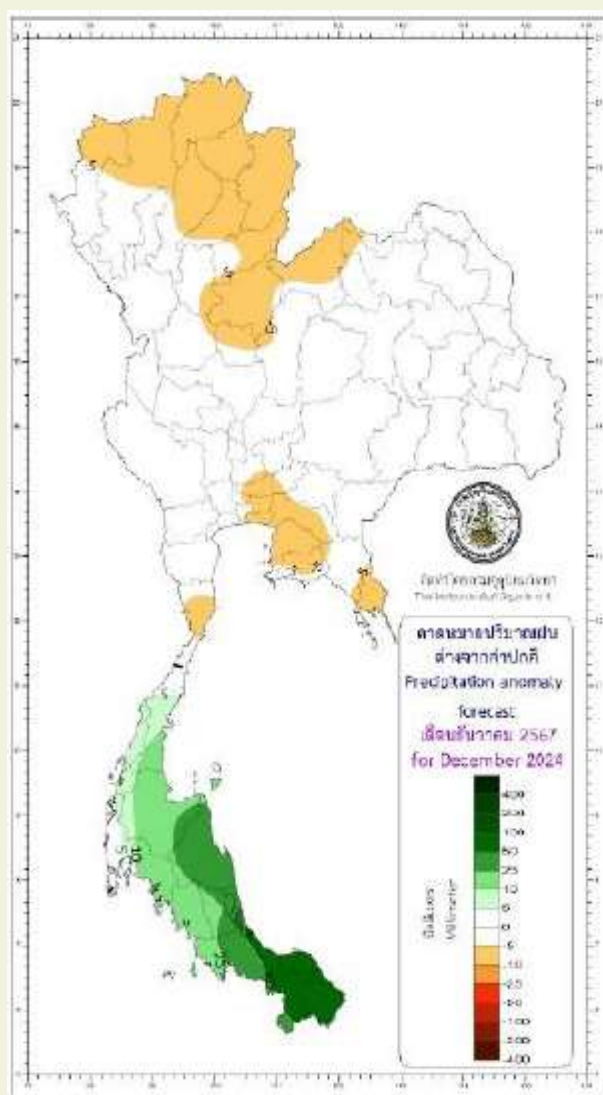

การคาดหมายลักษณะอากาศรายเดือน เดือน ธันวาคม พ.ศ.2567 จังหวัด น่าน

ออกประกาศวันที่ 7 ธันวาคม 2567

▶ คาดหมายปริมาณฝนและผลต่างจากค่าปกติ (มิลลิเมตร)

Contact Us

054-774186 ต่อ 4608

aero_vtcn@metnet.tmd.go.th

www.cmmet.tmd.go.th

ศูนย์อุตุนิยมวิทยาภาคเหนือ
ส่วนตรวจอากาศการบิน น่าน