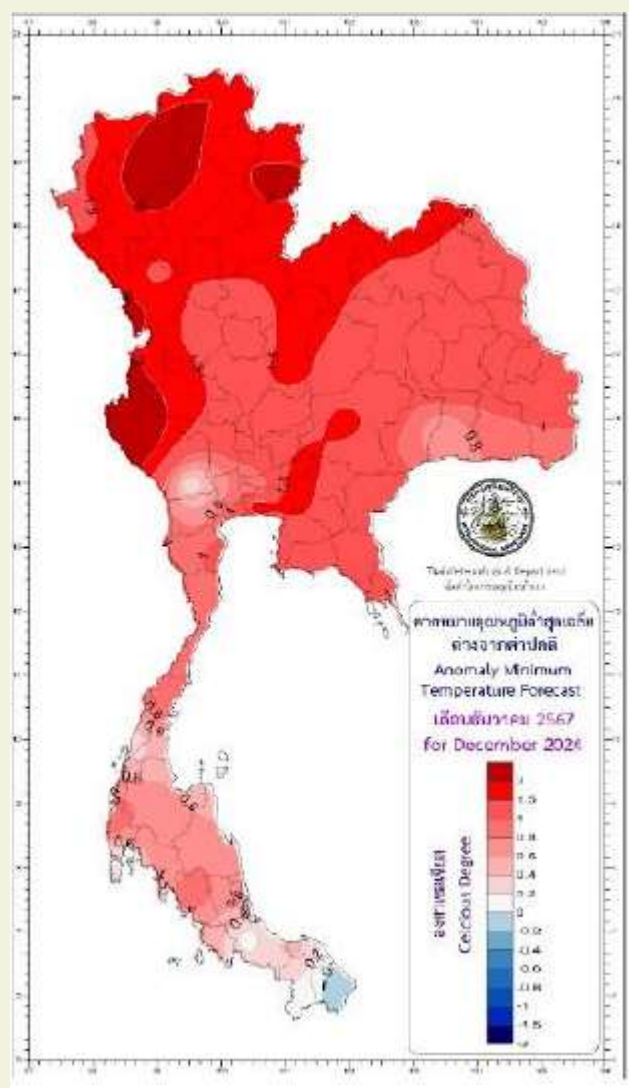

การคาดหมายลักษณะอากาศรายเดือน เดือน ธันวาคม พ.ศ.2567 จังหวัด น่าน

ออกประกาศวันที่ 7 ธันวาคม 2567

▶▶ คาดหมายอุณหภูมิต่ำสุดเฉลี่ยและผลต่างจากค่าปกติ (องศาเซลเซียส)

Contact Us

054-774186 ต่อ 4608

aero_vtcn@metnet.tmd.go.th

www.cmmet.tmd.go.th

ศูนย์อุตุนิยมวิทยาภาคเหนือ
ส่วนตรวจอากาศการบิน น่าน