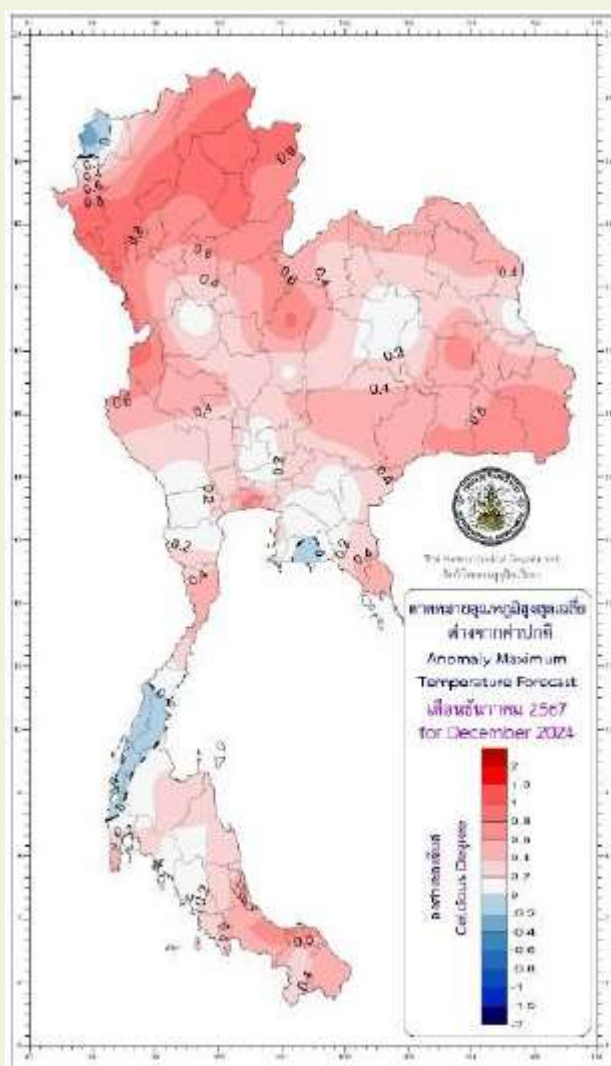

การคาดหมายลักษณะอากาศรายเดือน เดือน ธันวาคม พ.ศ.2567 จังหวัด น่าน

ออกประกาศวันที่ 7 ธันวาคม 2567

▶▶ คาดหมายอุณหภูมิสูงสุดเฉลี่ยและผลต่างจากค่าปกติ (องศาเซลเซียส)

Contact Us

054-774186 ต่อ 4608

aero_vtcn@metnet.tmd.go.th

www.cmmet.tmd.go.th

ศูนย์อุตุนิยมวิทยาภาคเหนือ
ส่วนตรวจอากาศการบิน น่าน