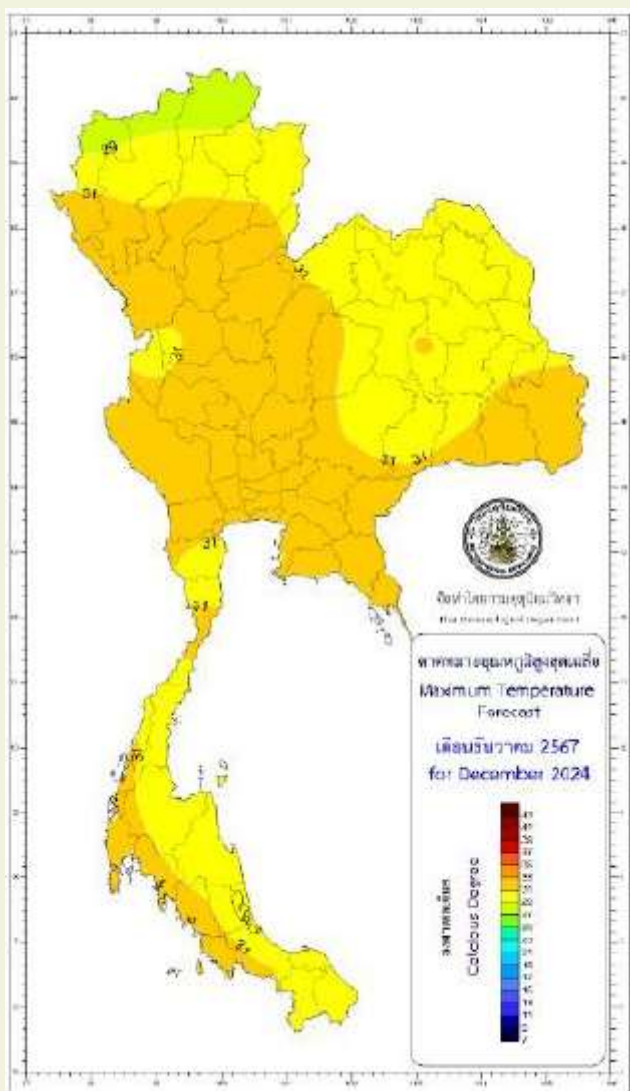

การคาดหมายลักษณะอากาศรายเดือน เดือน ธันวาคม พ.ศ.2567 จังหวัด น่าน

ออกประกาศวันที่ 7 ธันวาคม 2567

▶▶ คาดหมายอุณหภูมิสูงสุดเฉลี่ยและผลต่างจากค่าปกติ (องศาเซลเซียส)

Contact Us

054-774186 ต่อ 4608

aero_vtcn@metnet.tmd.go.th

www.cmmet.tmd.go.th

ศูนย์อุตุนิยมวิทยาภาคเหนือ
ส่วนตรวจอากาศการบิน น่าน