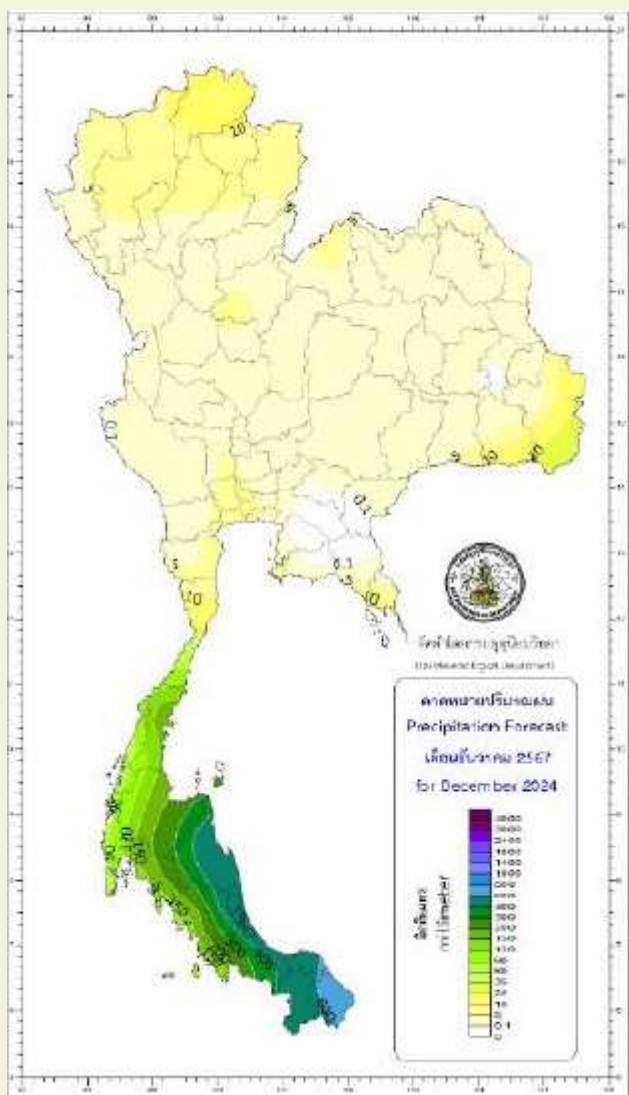

การคาดหมายลักษณะอากาศรายเดือน เดือน ธันวาคม พ.ศ.2567 จังหวัด น่าน

ออกประกาศวันที่ 7 ธันวาคม 2567

▶ คาดหมายปริมาณฝนและผลต่างจากค่าปกติ (มิลลิเมตร)

Contact Us

054-774186 ต่อ 4608

aero_vtcn@metnet.tmd.go.th

www.cmmet.tmd.go.th

ศูนย์อุตุนิยมวิทยาภาคเหนือ
ส่วนตรวจอากาศการบิน น่าน