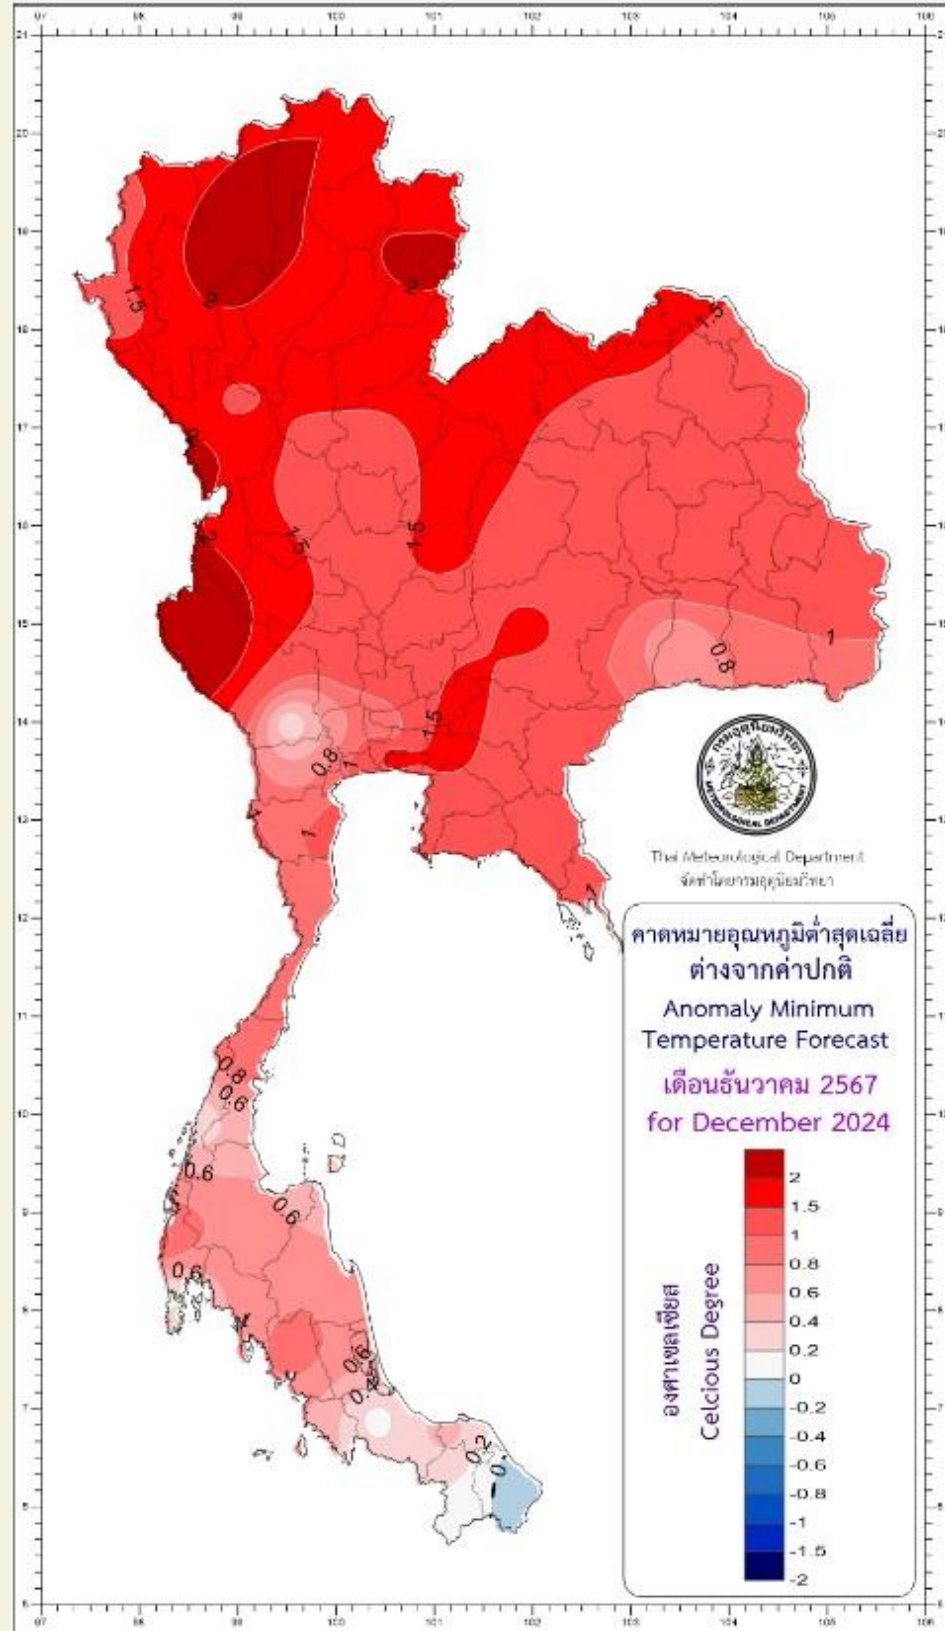

Contact Us

053-277919

Forc@metnet.tmd.go.th

www.cmmet.tmd.go.th

ศูนย์อุตุนิยมวิทยาภาคเหนือ
ส่วนพยากรณ์อากาศ