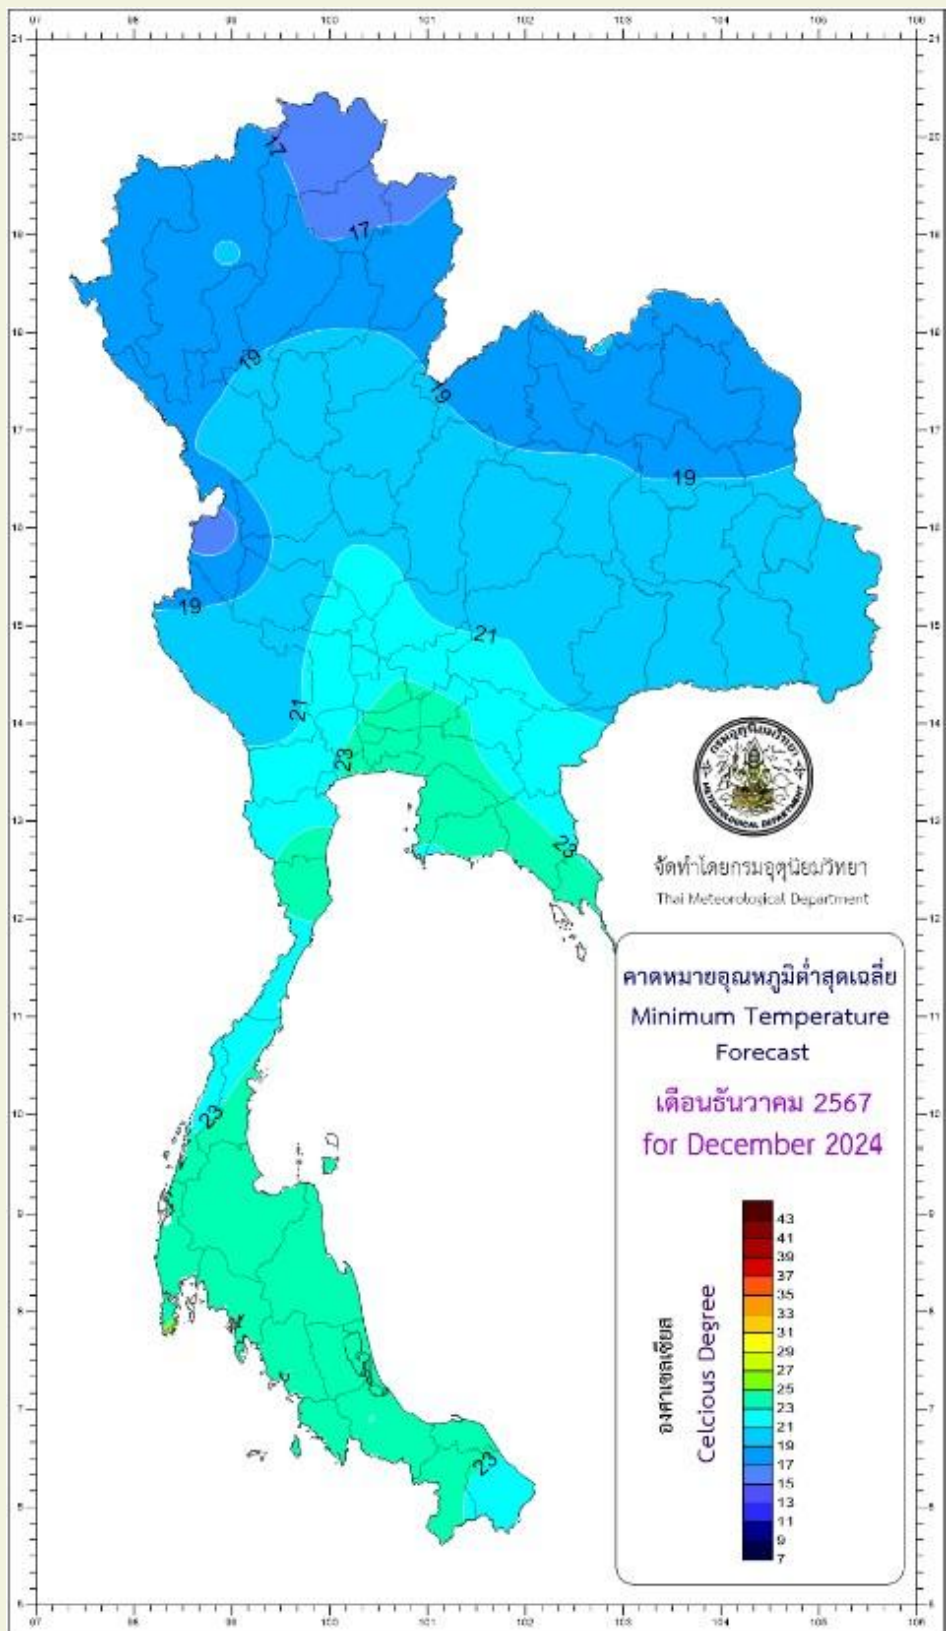

Contact Us

053-277919

Forc@metnet.tmd.go.th

www.cmmet.tmd.go.th

ศูนย์อุตุนิยมวิทยาภาคเหนือ
ส่วนพยากรณ์อากาศ