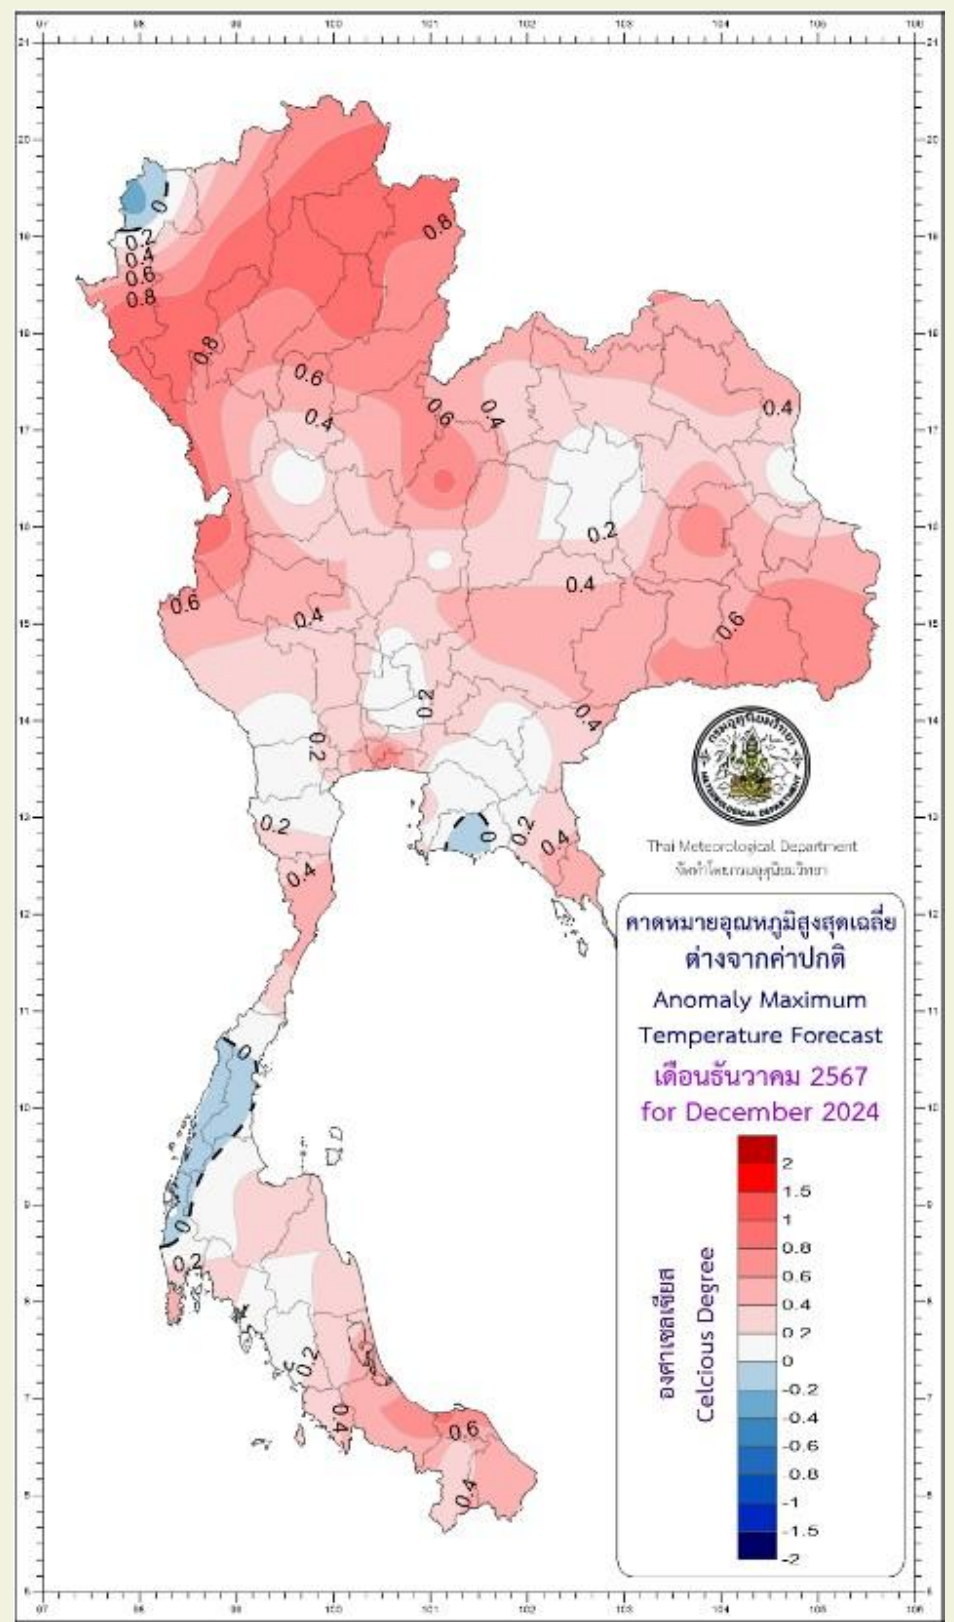

Contact Us

053-277919

forc@metnet.tmd.go.th

www.cmmet.tmd.go.th

ศูนย์อุตุนิยมวิทยาภาคเหนือ
ส่วนพยากรณ์อากาศ