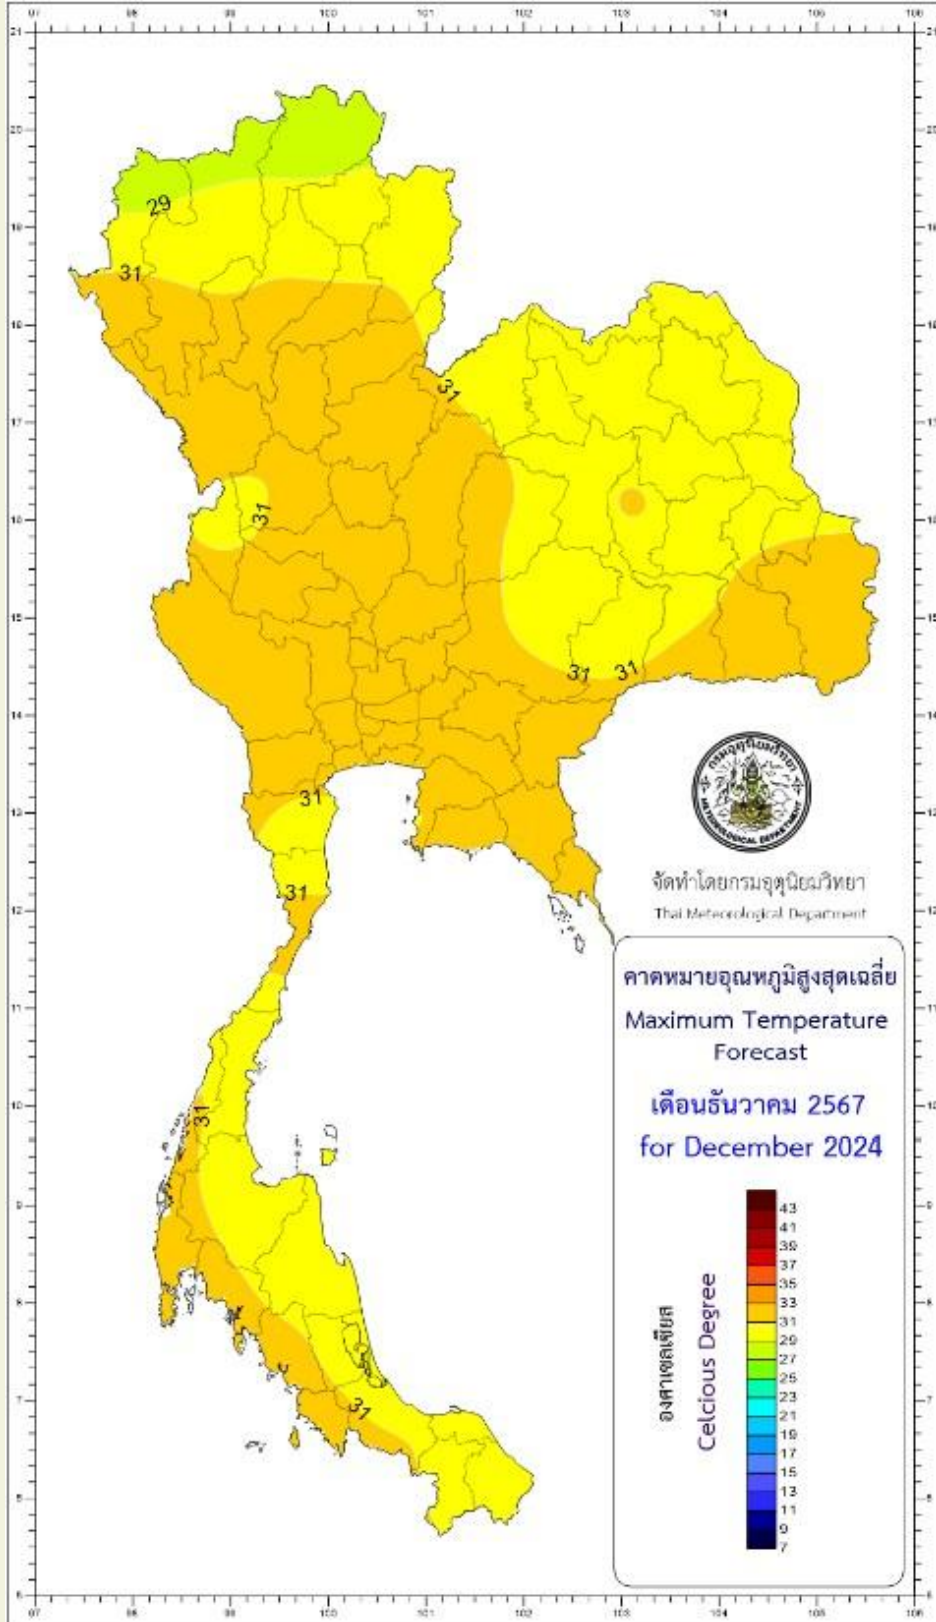

Contact Us

053-277919

forc@metnet.tmd.go.th

www.cmmet.tmd.go.th

ศูนย์อุตุนิยมวิทยาภาคเหนือ
ส่วนพยากรณ์อากาศ