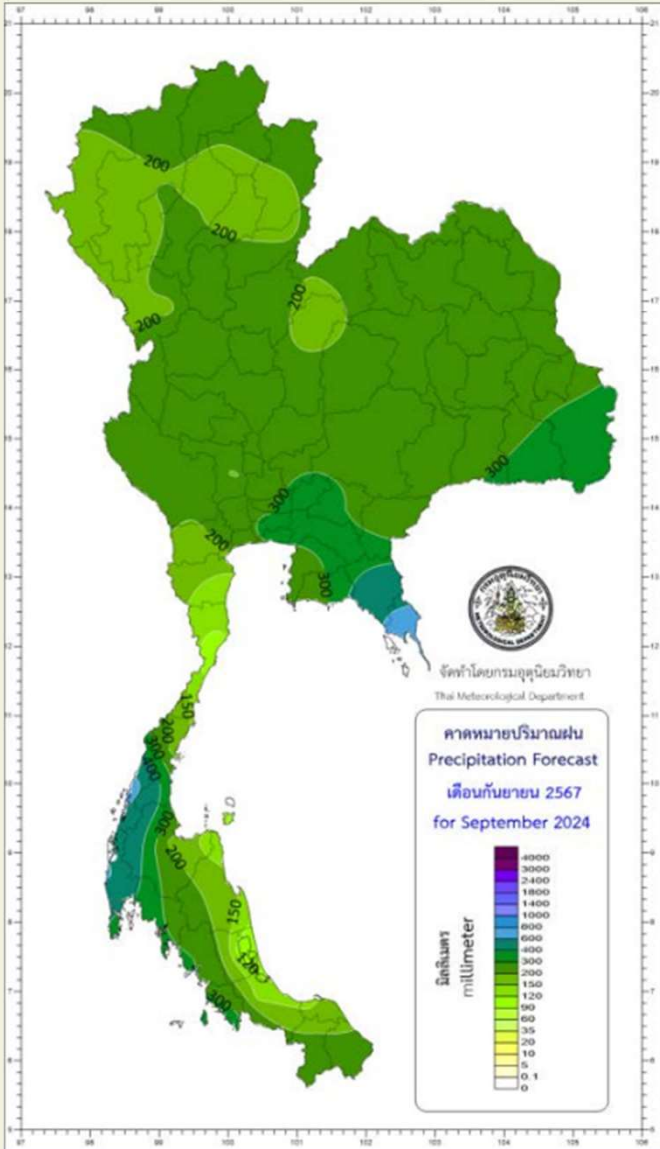

Contact Us

- ☎ 054-821524 ต่อ 4418
- ✉ aero_vtcl@metnet.tmd.go.th
- 🌐 www.cmmet.tmd.go.th

ศูนย์อุตุนิยมวิทยาภาคเหนือ ส่วนตรวจอากาศการบิน ลำปาง