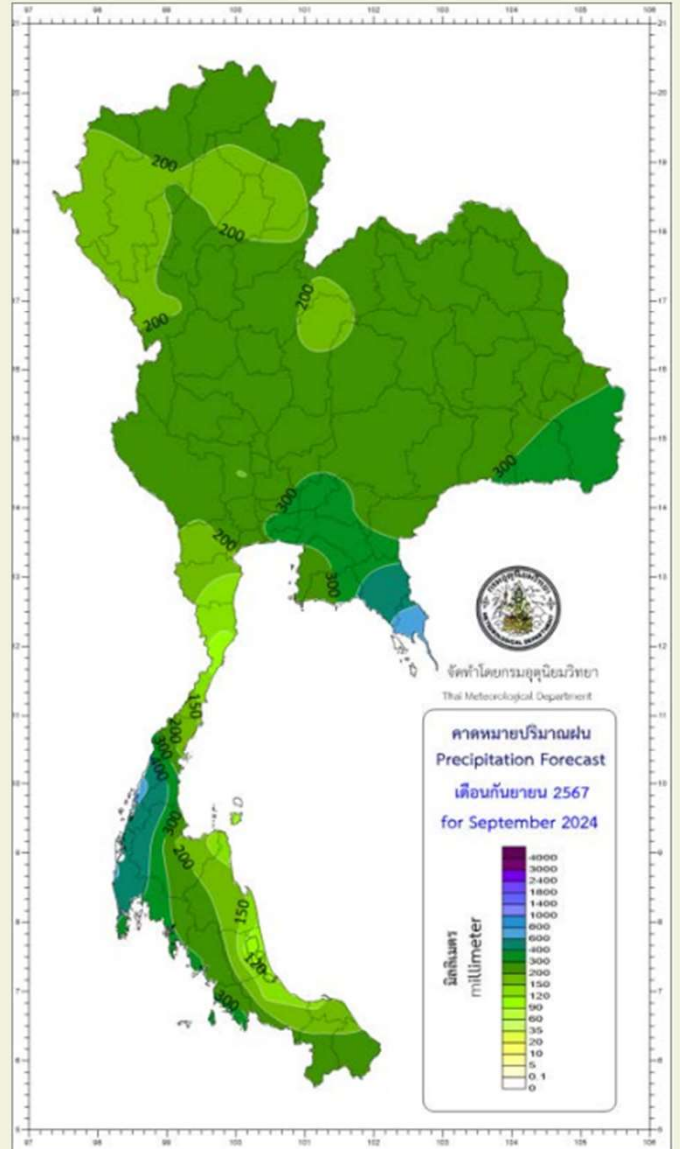

Contact Us

- ☎ 054-821524 ต่อ 4418
- ✉ aero_vtcl@metnet.tmd.go.th
- 🌐 www.cmmet.tmd.go.th

ศูนย์อุตุนิยมวิทยาภาคเหนือ ส่วนตรวจอากาศการบิน ลำปาง