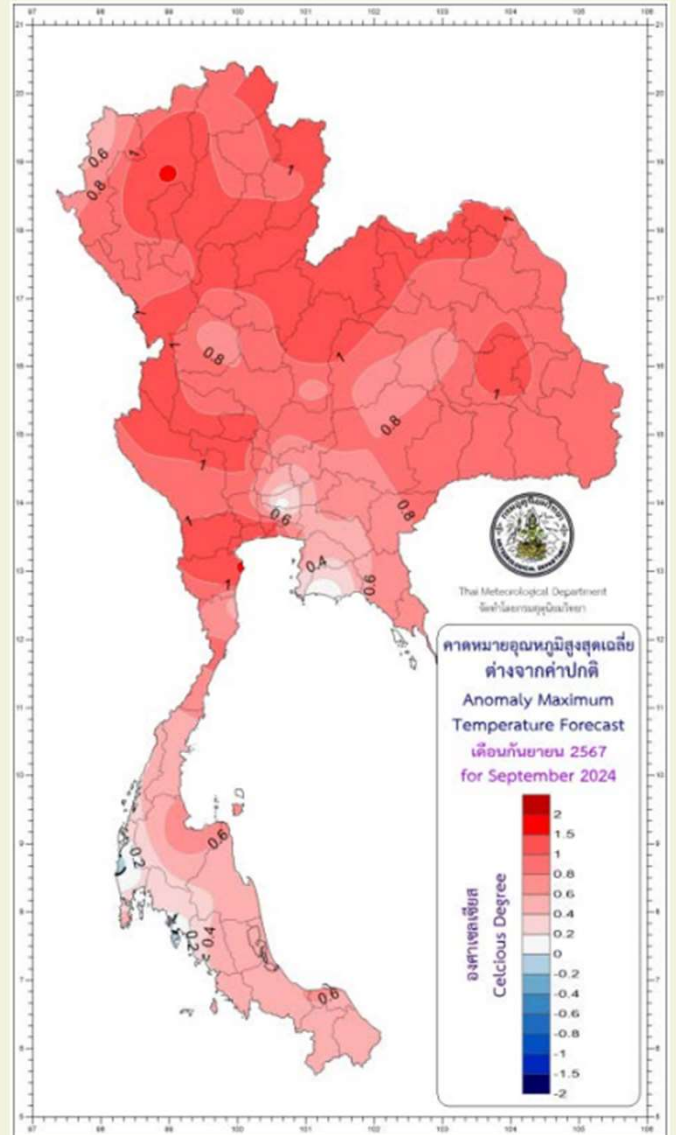

Contact Us

054-821524 ต่อ 4418

aero_vtcl@metnet.tmd.go.th

www.cmmet.tmd.go.th

ศูนย์อุตุนิยมวิทยาภาคเหนือ ส่วนตรวจอากาศการบิน ลำปาง