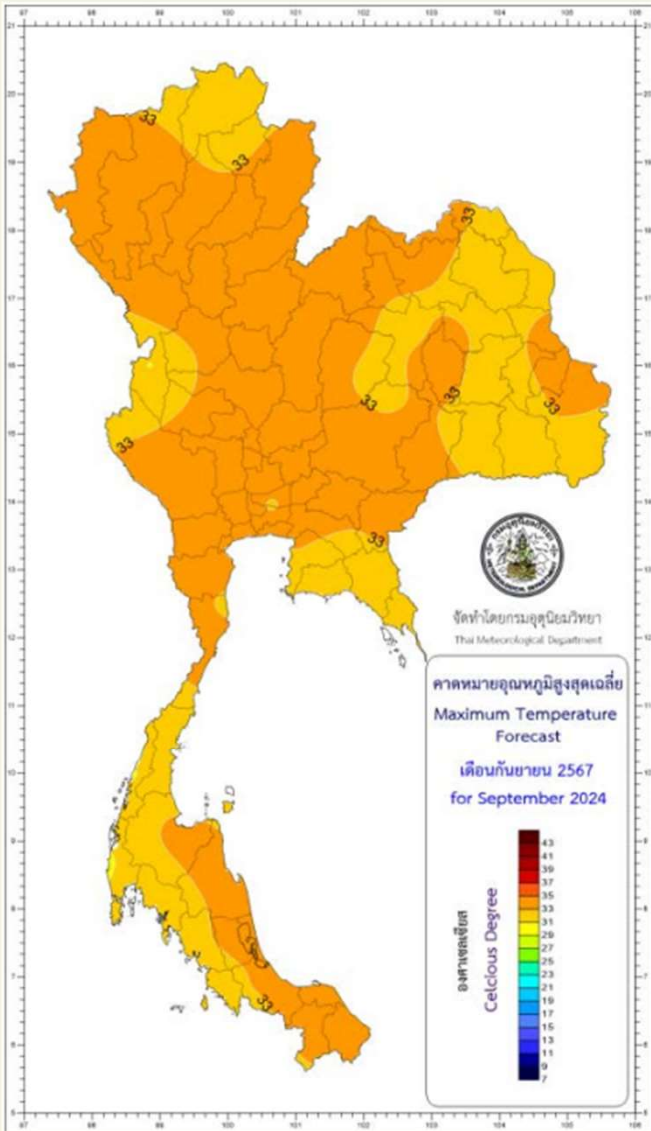

Contact Us

054-821524 ต่อ 4418

aero_vtcl@metnet.tmd.go.th

www.cmmet.tmd.go.th

ศูนย์อุตุนิยมวิทยาภาคเหนือ ส่วนตรวจอากาศการบิน ลำปาง