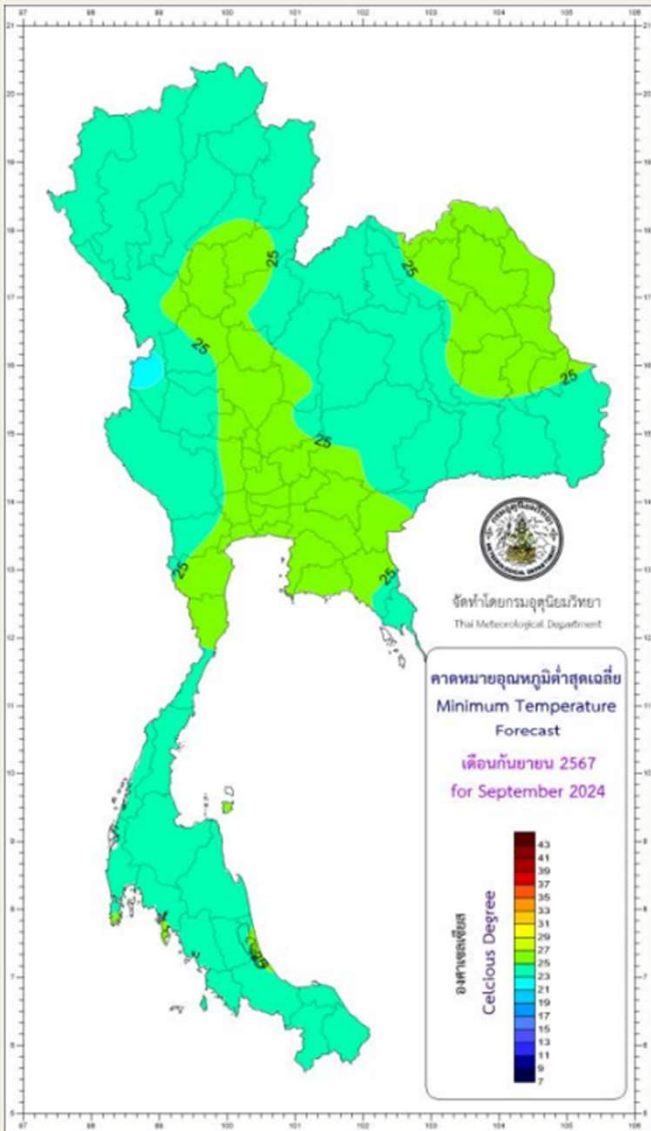

Contact Us

054-821524 ต่อ 4418

aero_vtcl@metnet.tmd.go.th

www.cmmet.tmd.go.th

ศูนย์อุตุนิยมวิทยาภาคเหนือ
ส่วนตรวจอากาศการบิน ลำปาง