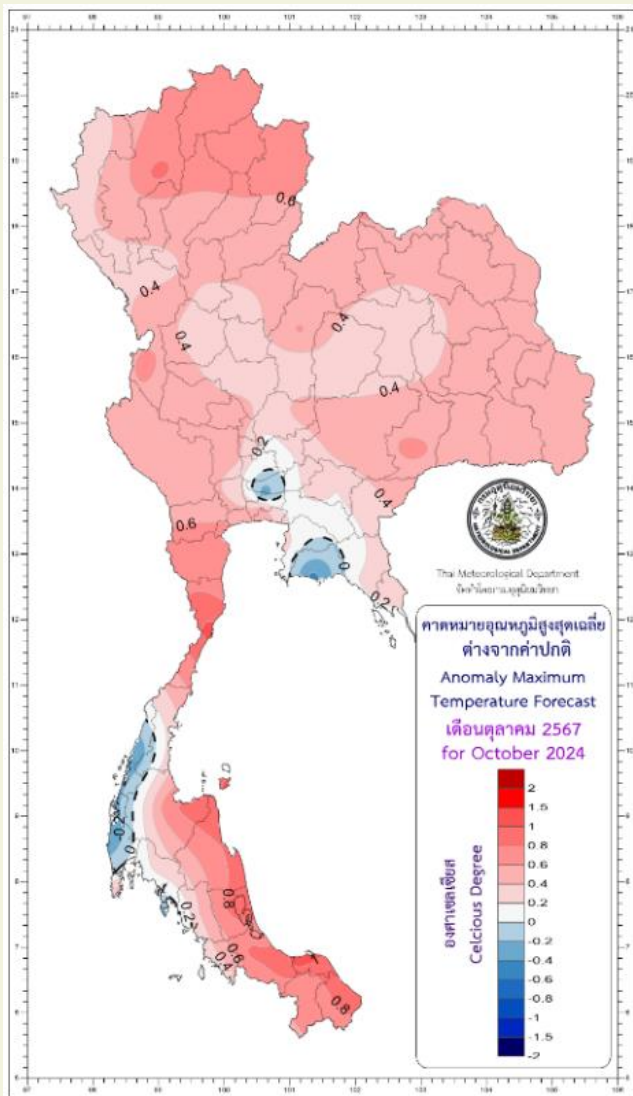

▶ คาดหมายอุณหภูมิสูงสุดเฉลี่ยและผลต่างจากค่าปกติ (องศาเซลเซียส)

Contact Us

☎ 054-821524 ต่อ 4418

✉ aero_vtcl@metnet.tmd.go.th

🌐 www.cmmet.tmd.go.th

ศูนย์อุตุนิยมวิทยาภาคเหนือ
ส่วนตรวจอากาศการบิน ลำปาง