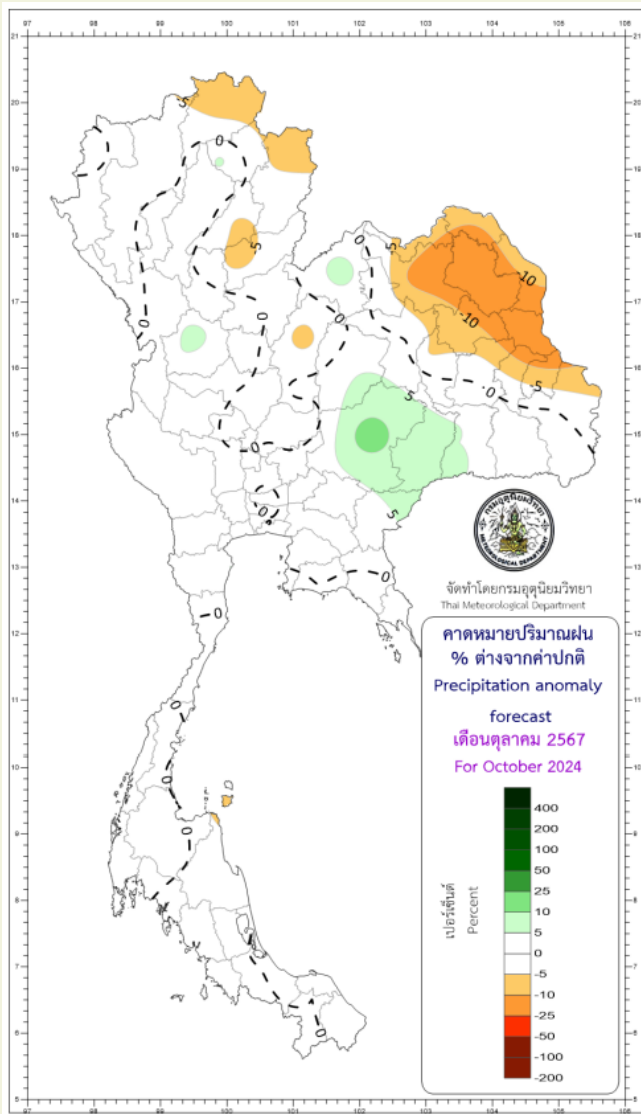

Contact Us

☎ 054-821524 ต่อ 4418

✉ aero_vtcl@metnet.tmd.go.th

🌐 www.cmmet.tmd.go.th

ศูนย์อุตุนิยมวิทยาภาคเหนือ ส่วนตรวจอากาศการบิน ลำปาง