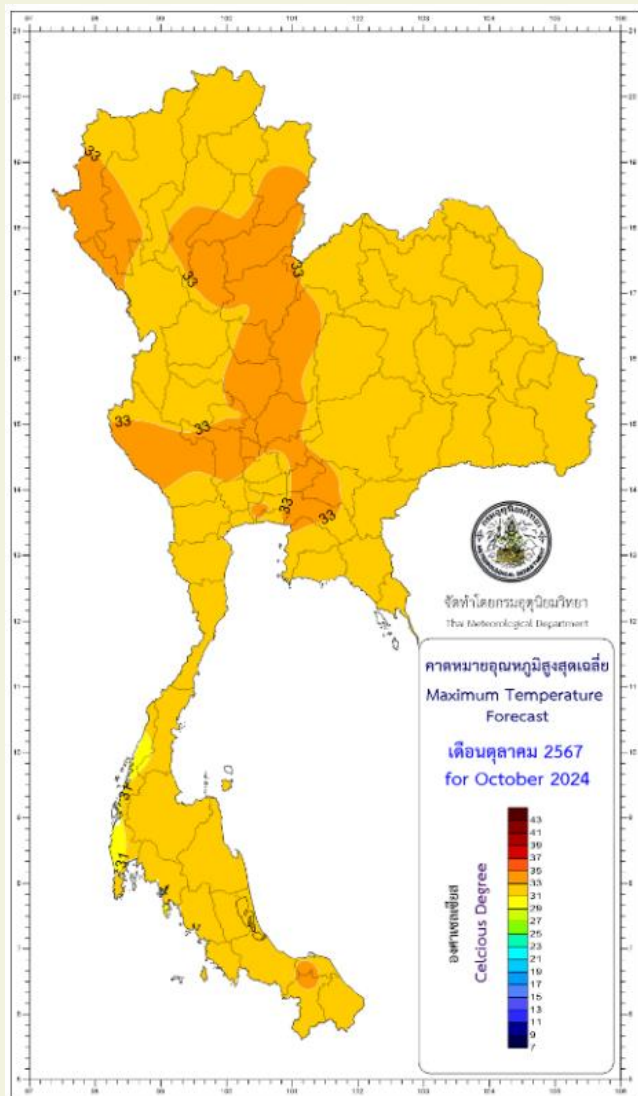

▶ คาดหมายอุณหภูมิสูงสุดเฉลี่ยและผลต่างจากค่าปกติ (องศาเซลเซียส)

Contact Us

☎ 054-821524 ต่อ 4418

✉ aero_vtcl@metnet.tmd.go.th

🌐 www.cmmet.tmd.go.th

ศูนย์อุตุนิยมวิทยาภาคเหนือ
ส่วนตรวจอากาศการบิน ลำปาง