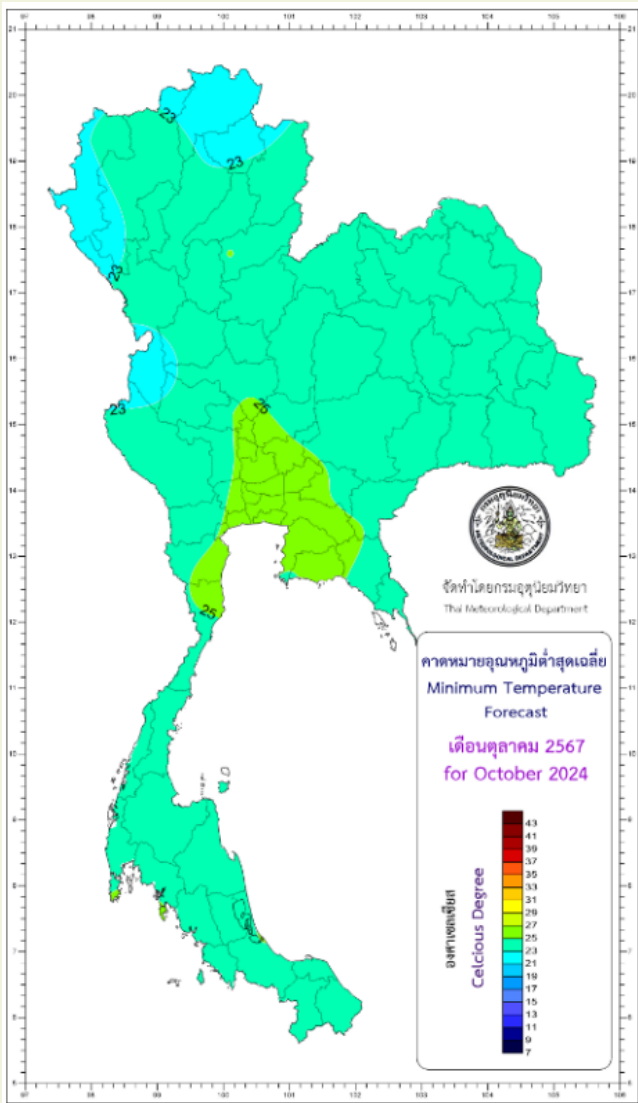

Contact Us

054-821524 ต่อ 4418

aero_vtcl@metnet.tmd.go.th

www.cmmet.tmd.go.th

ศูนย์อุตุนิยมวิทยาภาคเหนือ
ส่วนตรวจอากาศการบิน ลำปาง