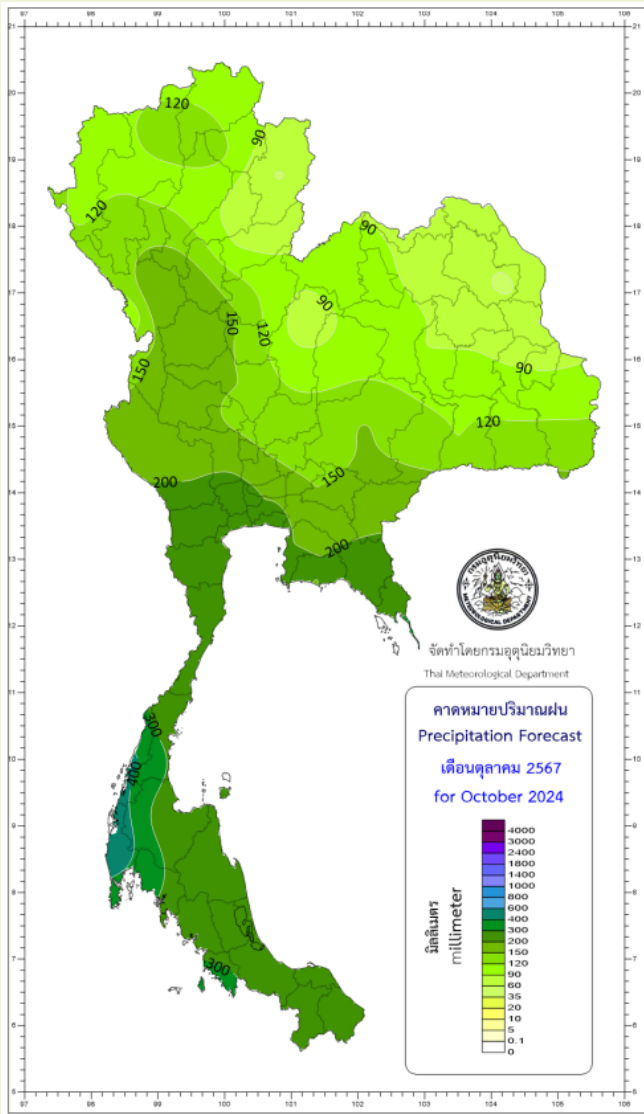

Contact Us

☎ 054-821524 ต่อ 4418

✉ aero_vtcl@metnet.tmd.go.th

🌐 www.cmmet.tmd.go.th

ศูนย์อุตุนิยมวิทยาภาคเหนือ ส่วนตรวจอากาศการบิน ลำปาง