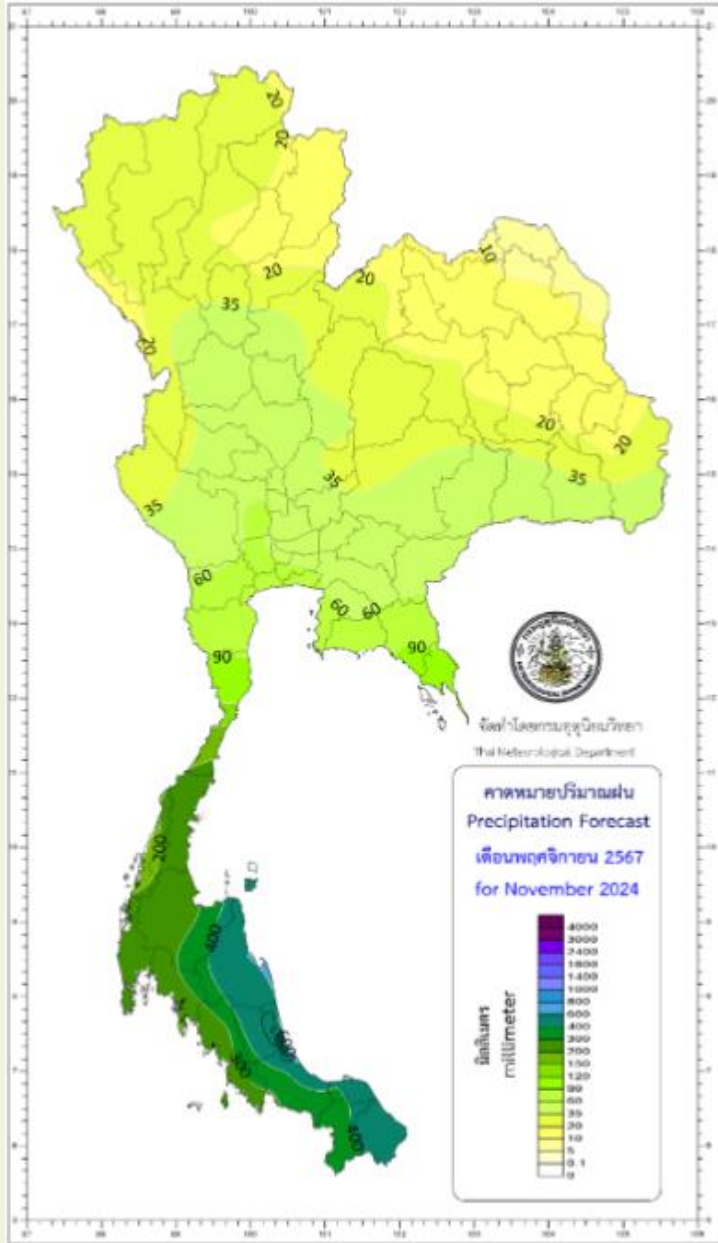

Contact Us

- 055-647232
- aero_vtppo@metnet.tmd.go.th
- www.cmmet.tmd.go.th

ศูนย์อุตุนิยมวิทยาภาคเหนือ
ส่วนอากาศการบิน สุโขทัย