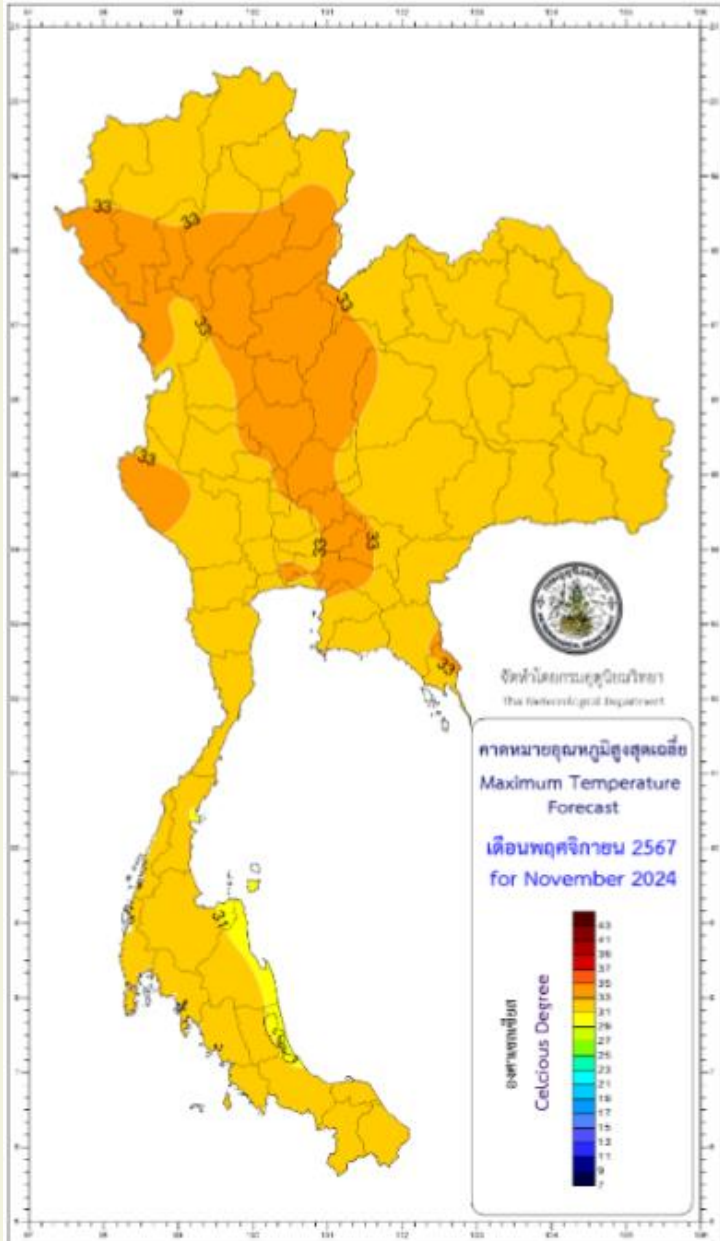

Contact Us

055-647232

aero_vtppo@metnet.tmd.go.th

www.cmmet.tmd.go.th

ศูนย์อุตุนิยมวิทยาภาคเหนือ
ส่วนอากาศการบิน สุโขทัย