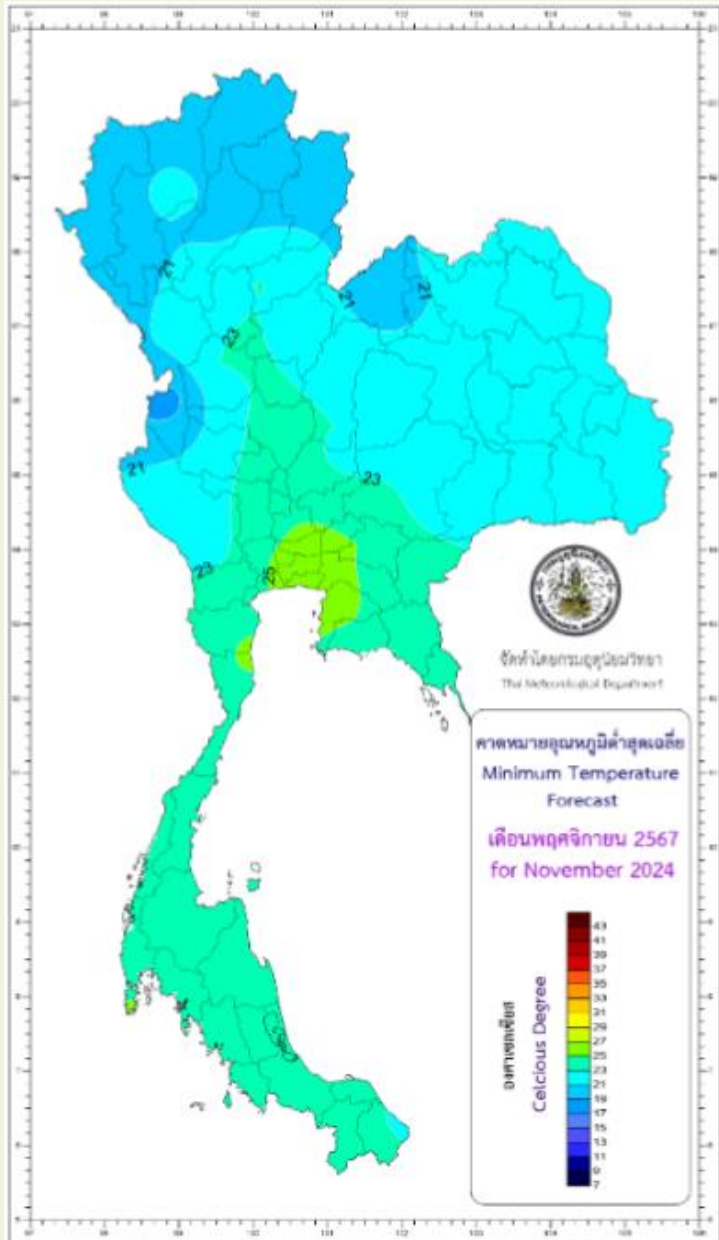

Contact Us

055-647232

aero_vtpo@metnet.tmd.go.th

www.cmmet.tmd.go.th

ศูนย์อุตุนิยมวิทยาภาคเหนือ
ส่วนอากาศการบิน สุโขทัย