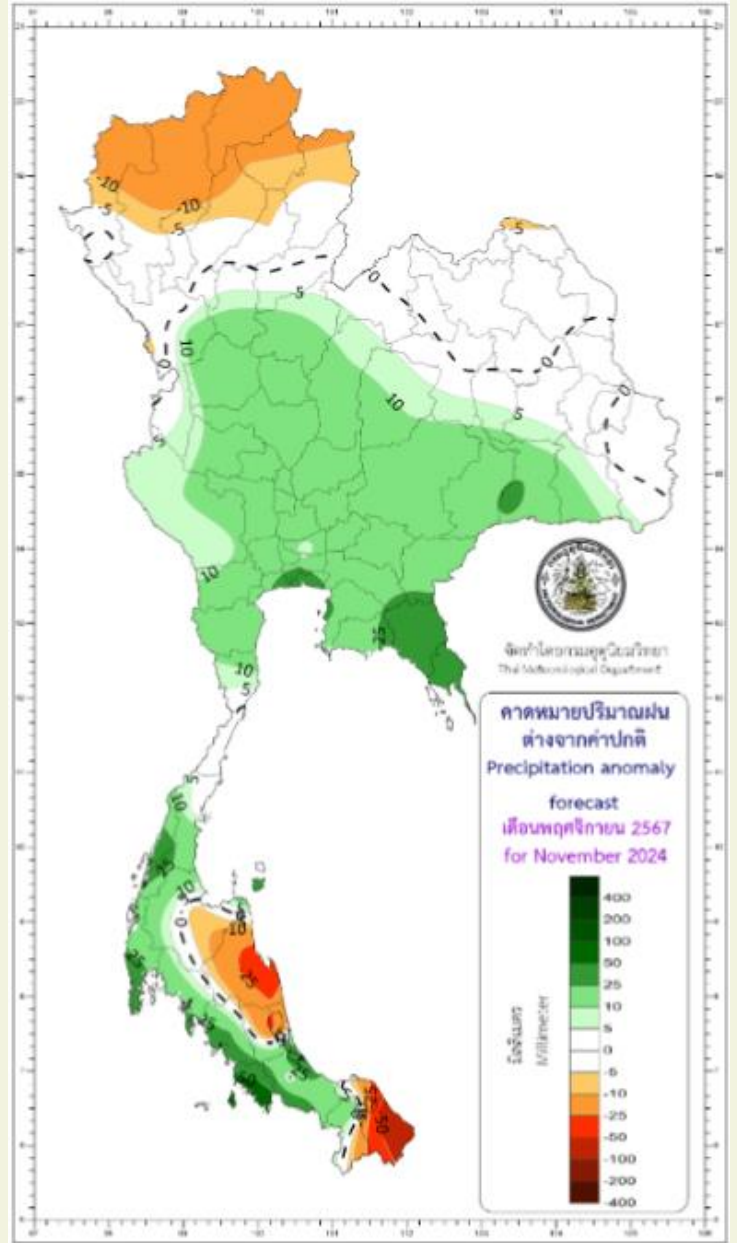

Contact Us

- 055-647232
- aero_vtppo@metnet.tmd.go.th
- www.cmmet.tmd.go.th

ศูนย์อุตุนิยมวิทยาภาคเหนือ
ส่วนอากาศการบิน สุโขทัย