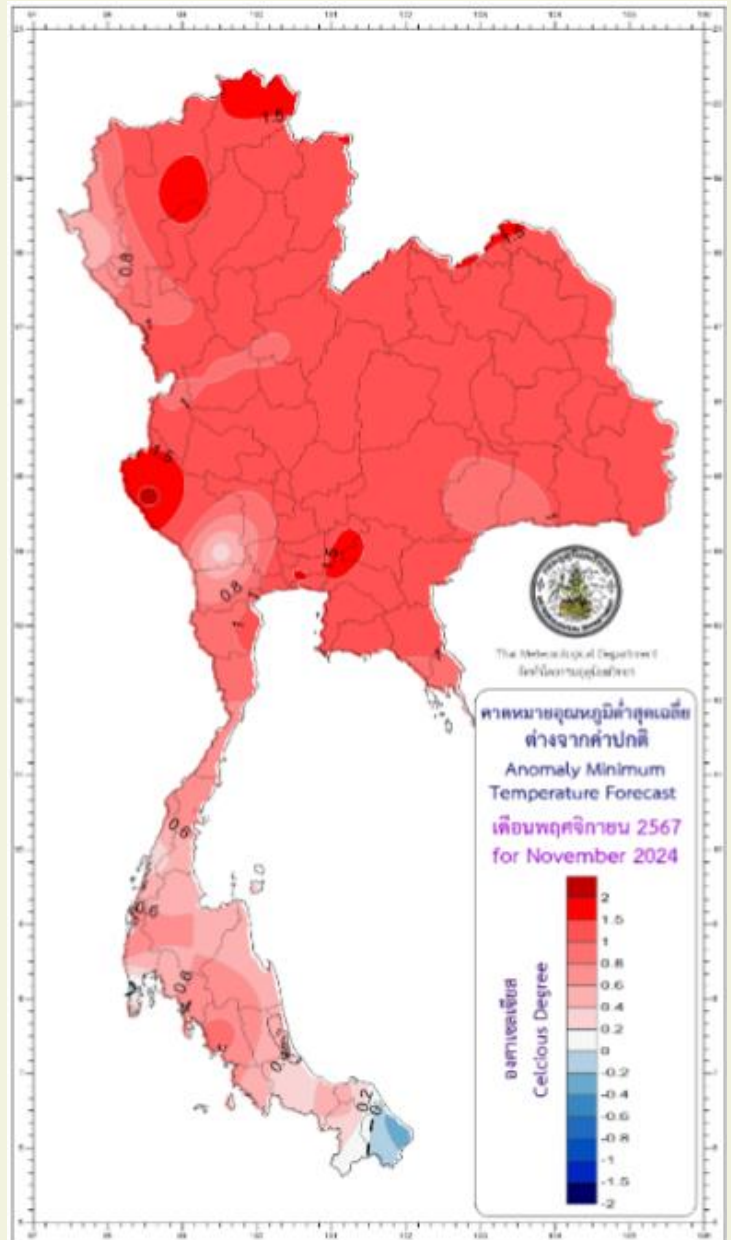

Contact Us

055-647232

aero_vtpo@metnet.tmd.go.th

www.cmmet.tmd.go.th

ศูนย์อุตุนิยมวิทยาภาคเหนือ
ส่วนอากาศการบิน สุโขทัย