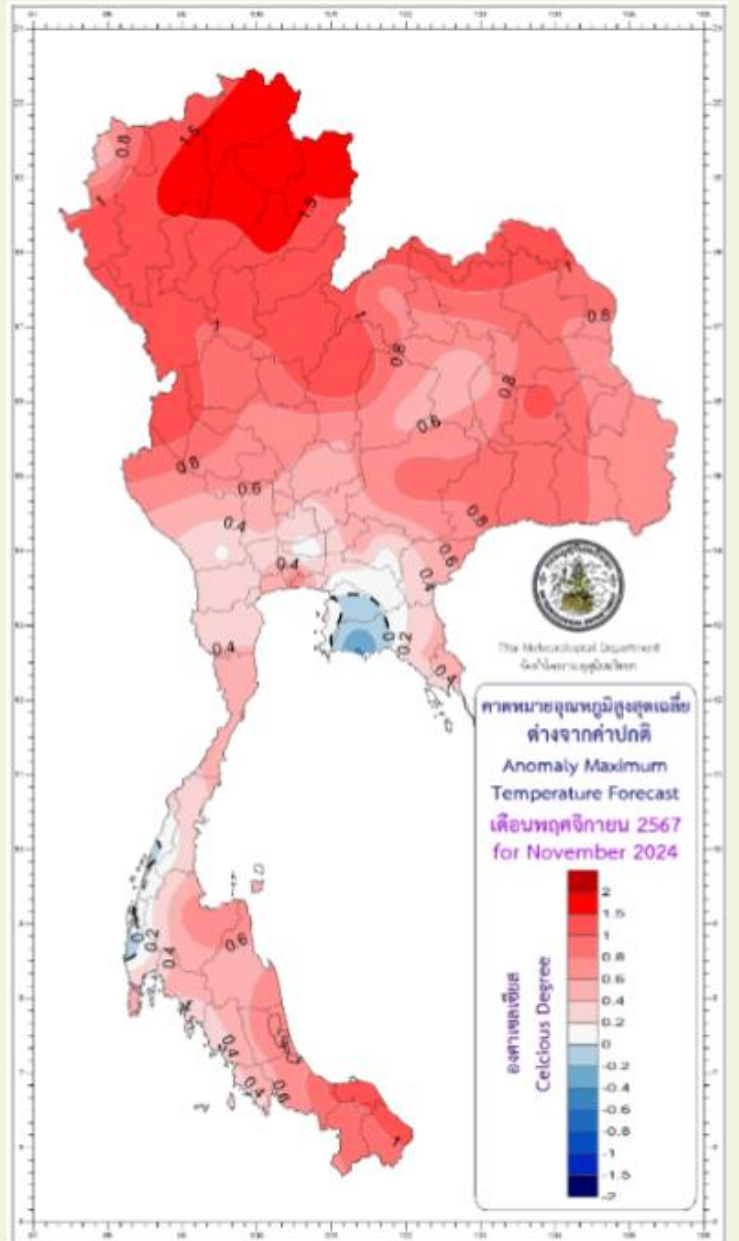

Contact Us

055-647232

aero_vtppo@metnet.tmd.go.th

www.cmmet.tmd.go.th

ศูนย์อุตุนิยมวิทยาภาคเหนือ
ส่วนอากาศการบิน สุโขทัย