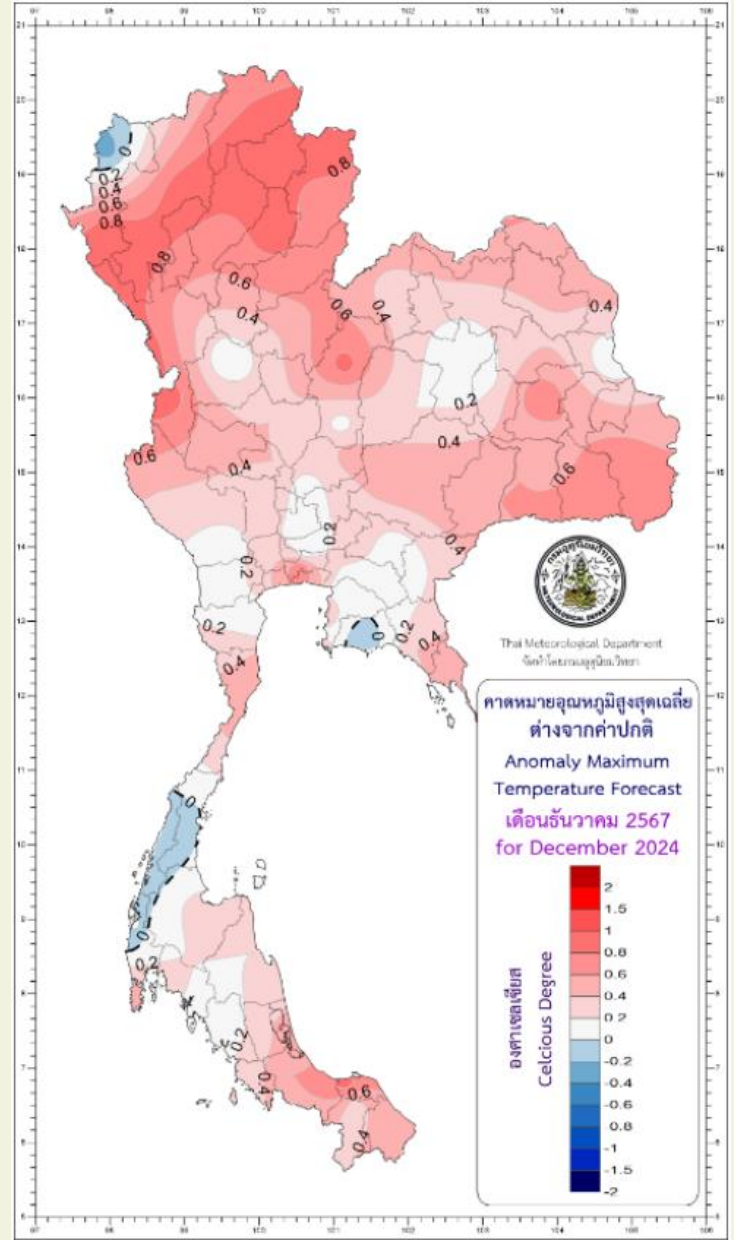

Contact Us

055-647232

aero_vtpo@metnet.tmd.go.th

www.cmmet.tmd.go.th

ศูนย์อุตุนิยมวิทยาภาคเหนือ
ส่วนอากาศการบิน สุโขทัย