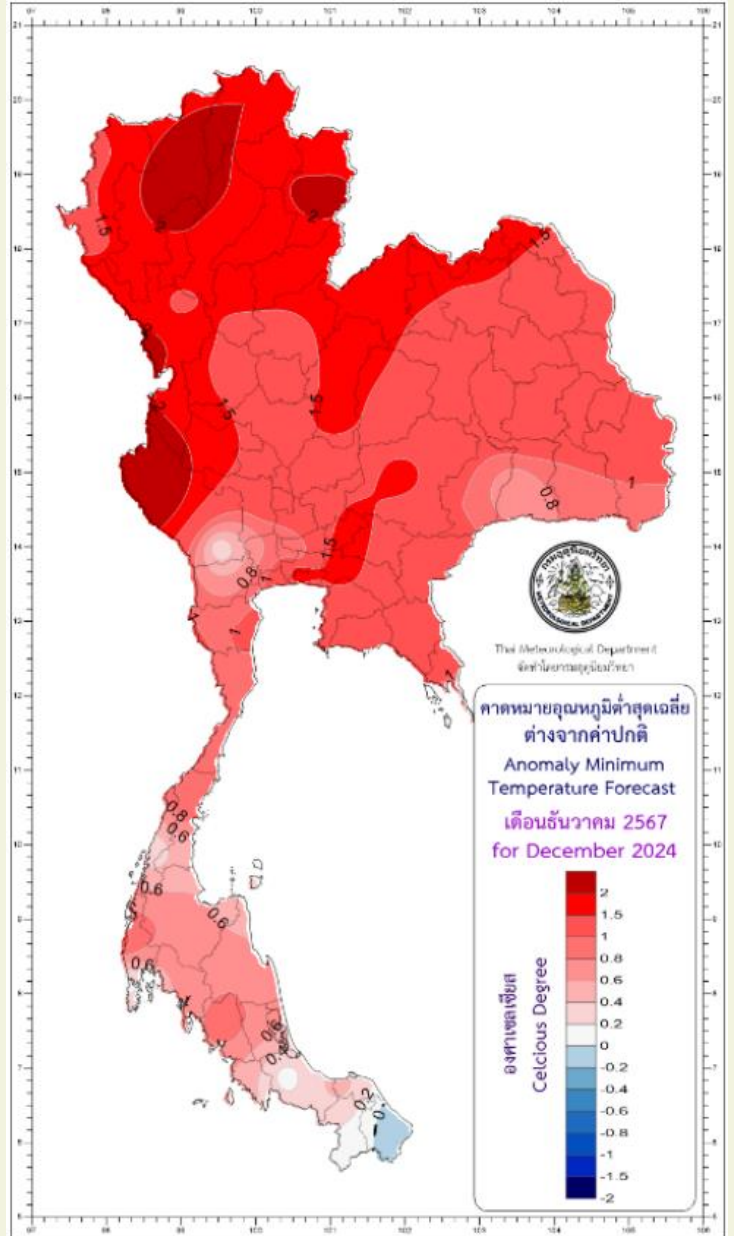

Contact Us

055-647232

aero_vtpto@metnet.tmd.go.th

www.cmmet.tmd.go.th

ศูนย์อุตุนิยมวิทยาภาคเหนือ
ส่วนอากาศการบิน สุโขทัย