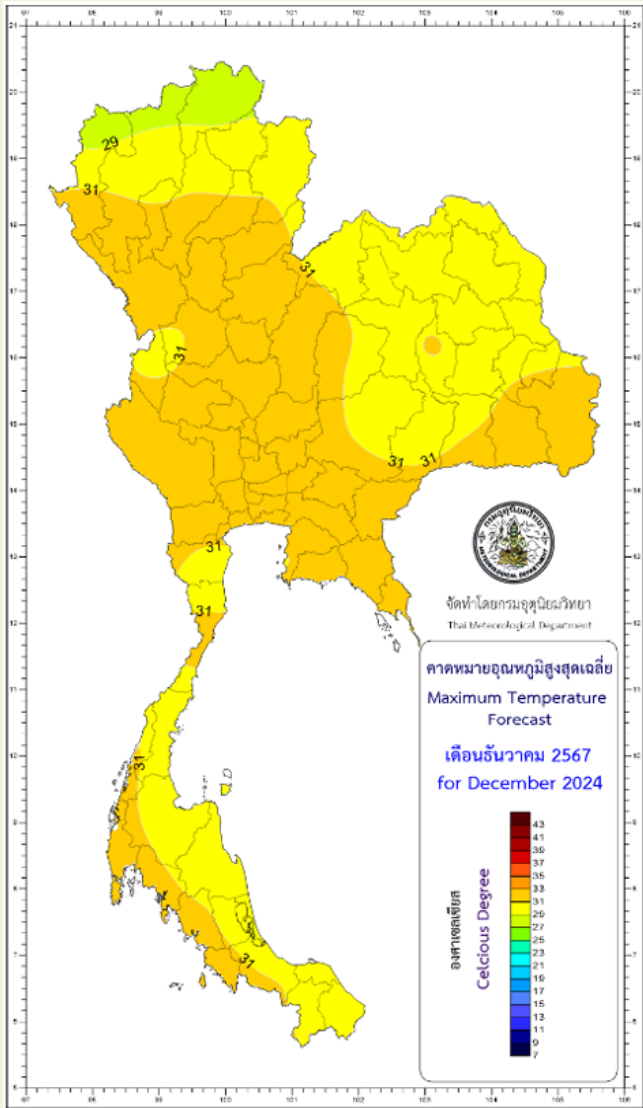

Contact Us

☎ 054-821524 ต่อ 4418

✉ aero_vtcl@metnet.tmd.go.th

🌐 www.cmmet.tmd.go.th

ศูนย์อุตุนิยมวิทยาภาคเหนือ ส่วนตรวจอากาศการบิน ลำปาง