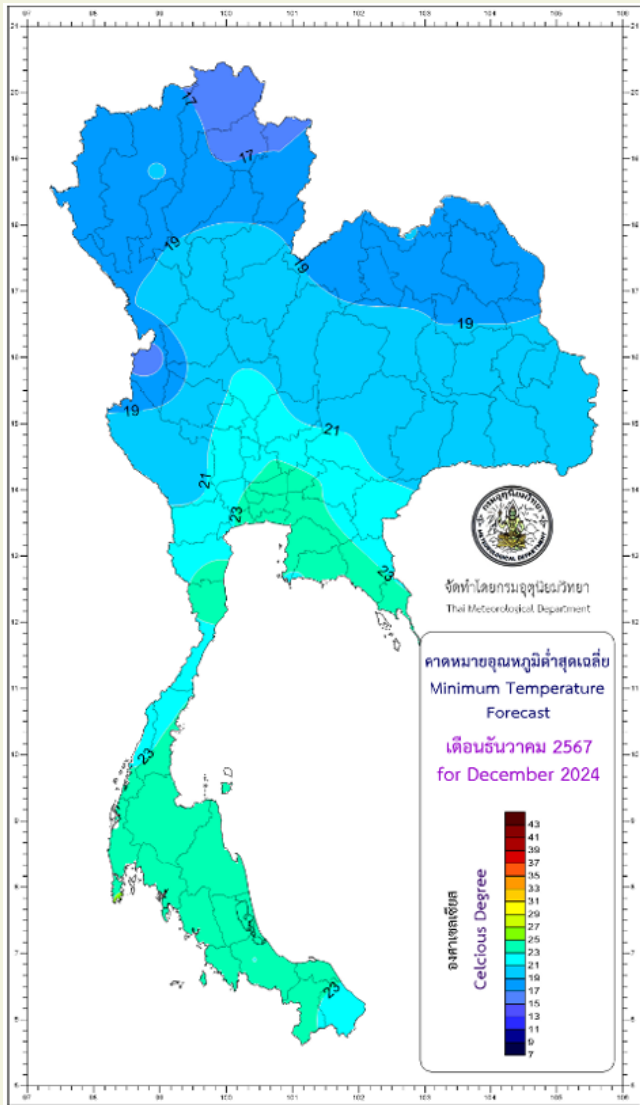

Contact Us

☎ 054-821524 ต่อ 4418

✉ aero_vtcl@metnet.tmd.go.th

🌐 www.cmmet.tmd.go.th

ศูนย์อุตุนิยมวิทยาภาคเหนือ
ส่วนตรวจอากาศการบิน ลำปาง