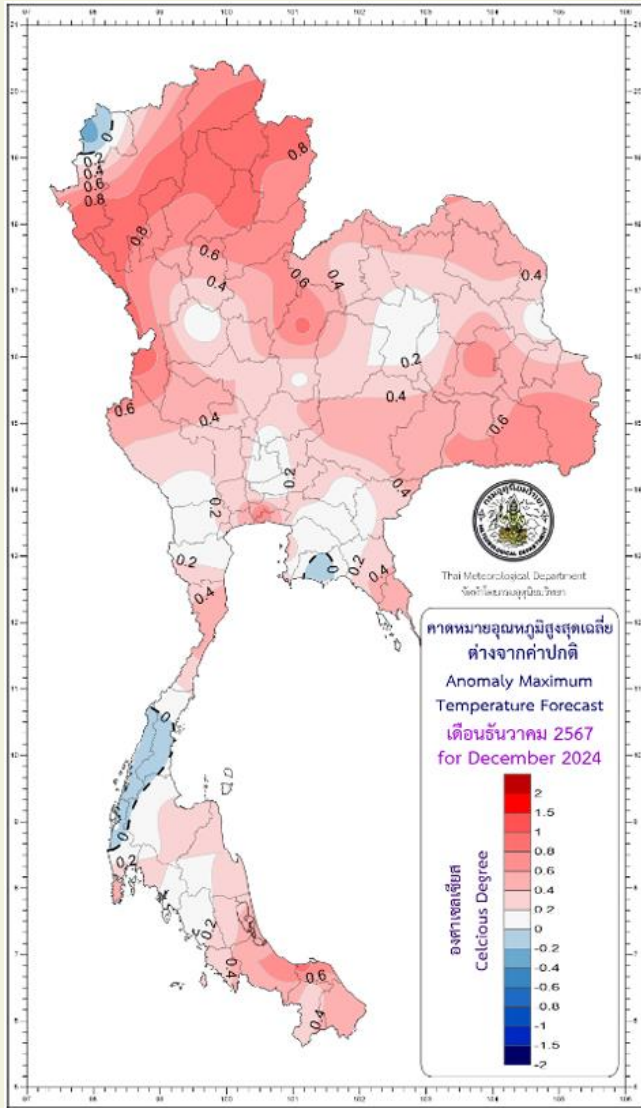

Contact Us

☎ 054-821524 ต่อ 4418

✉ aero_vtcl@metnet.tmd.go.th

🌐 www.cmmet.tmd.go.th

ศูนย์อุตุนิยมวิทยาภาคเหนือ ส่วนตรวจอากาศการบิน ลำปาง