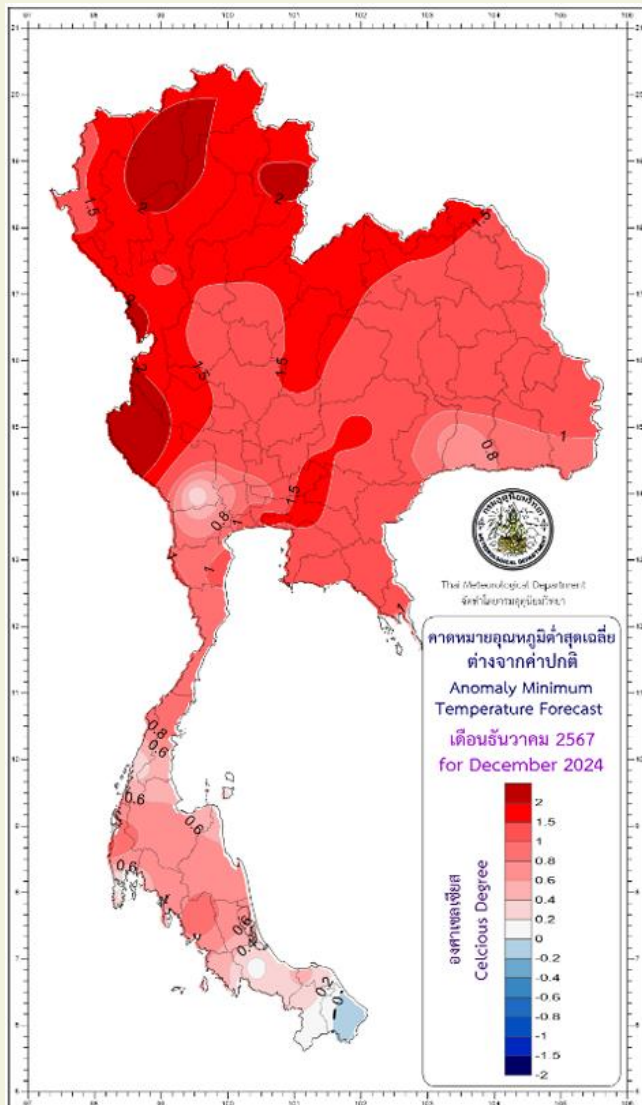

Contact Us

☎ 054-821524 ต่อ 4418

✉ aero_vtcl@metnet.tmd.go.th

🌐 www.cmmet.tmd.go.th

ศูนย์อุตุนิยมวิทยาภาคเหนือ
ส่วนตรวจอากาศการบิน ลำปาง