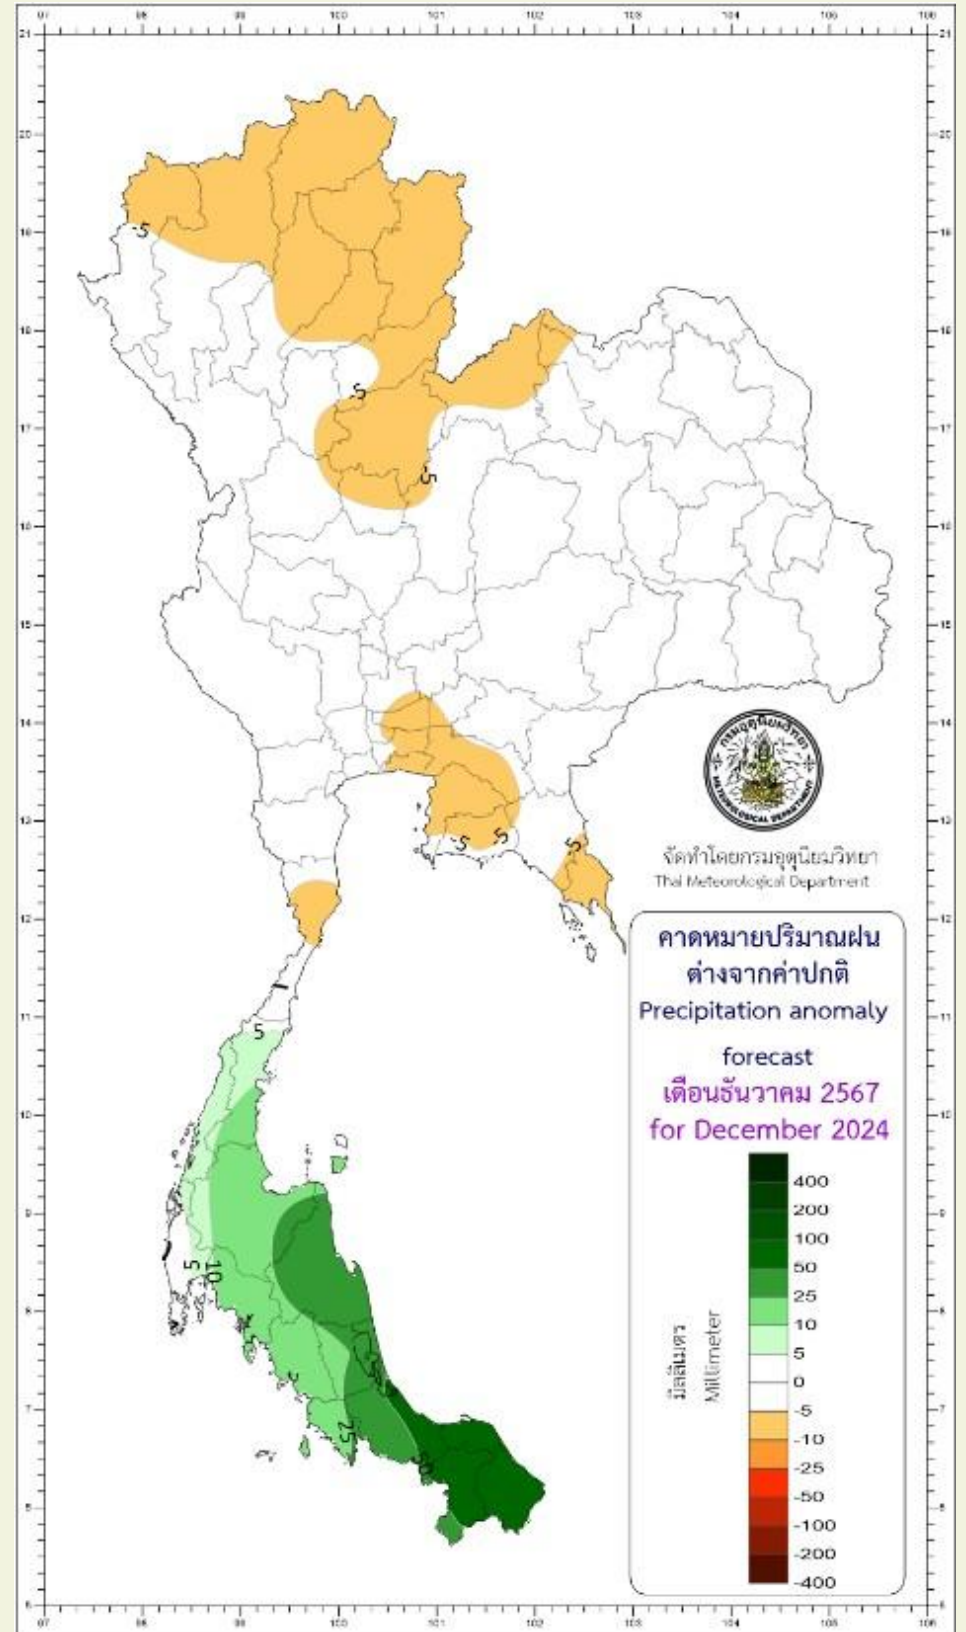

Contact Us

053-277919

forc@metnet.tmd.go.th

www.cmmet.tmd.go.th

ศูนย์อุตุนิยมวิทยาภาคเหนือ
ส่วนพยากรณ์อากาศ