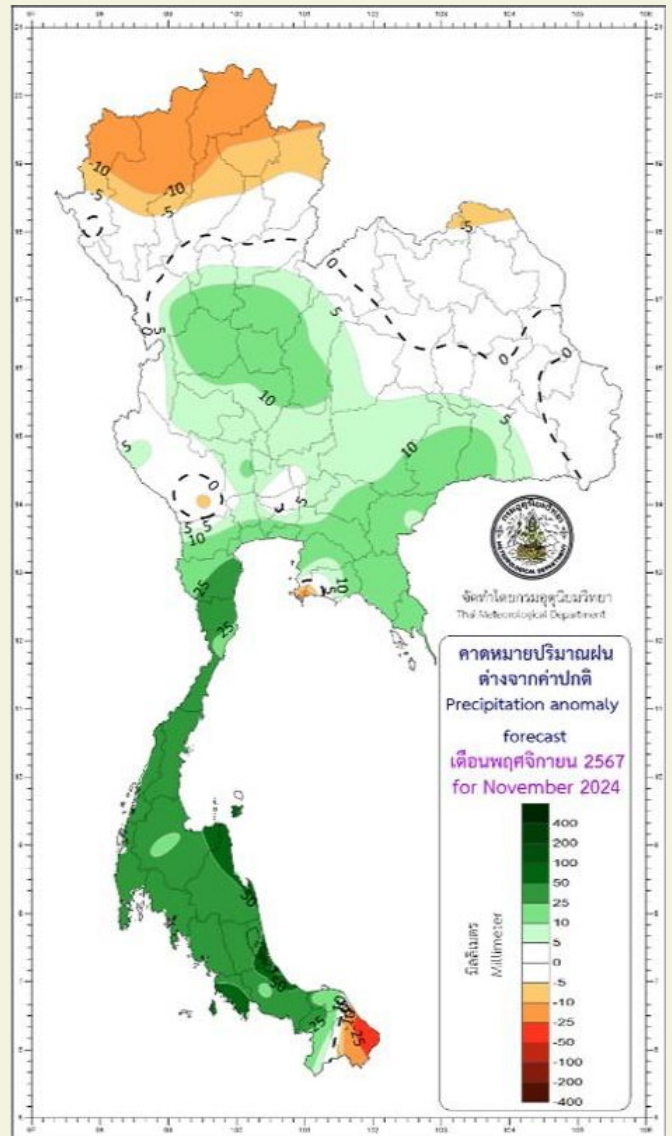

Contact Us

☎ 053-793698

✉ aero_vtct@metnet.tmd.go.th

🌐 www.cmmet.tmd.go.th

ศูนย์อุตุนิยมวิทยาภาคเหนือ

ส่วนตรวจอากาศการบิน เชียงราย