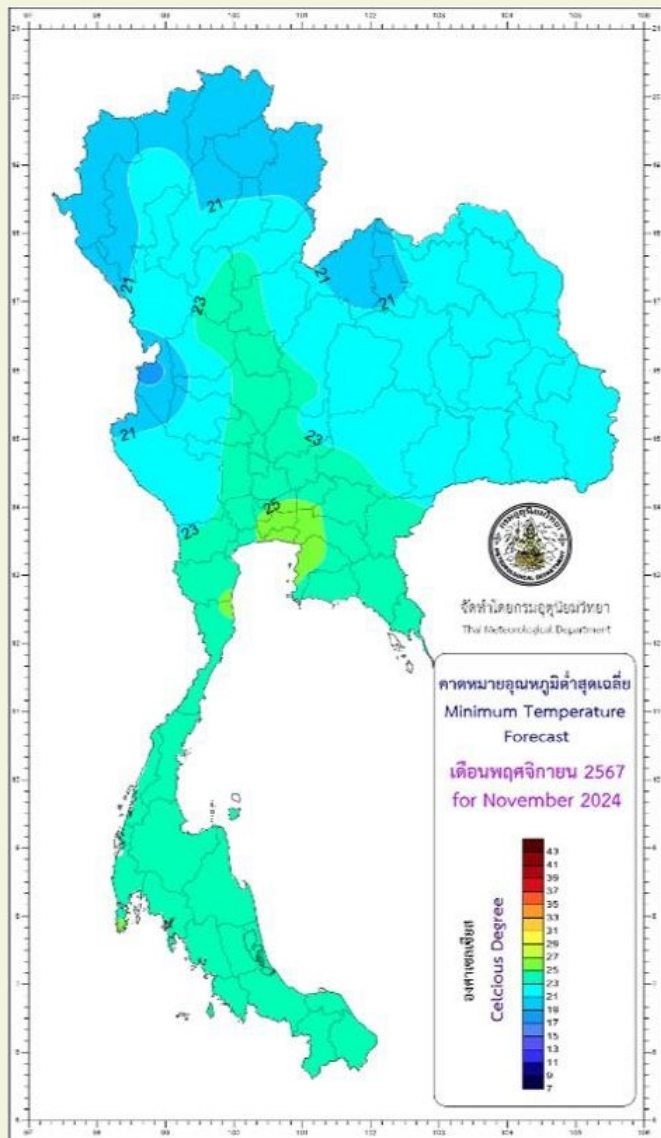

Contact Us

☎ 053-793698

✉ aero_vtct@metnet.tmd.go.th

🌐 www.cmmet.tmd.go.th

ศูนย์อุตุนิยมวิทยาภาคเหนือ

ส่วนตรวจอากาศการบิน เชียงราย