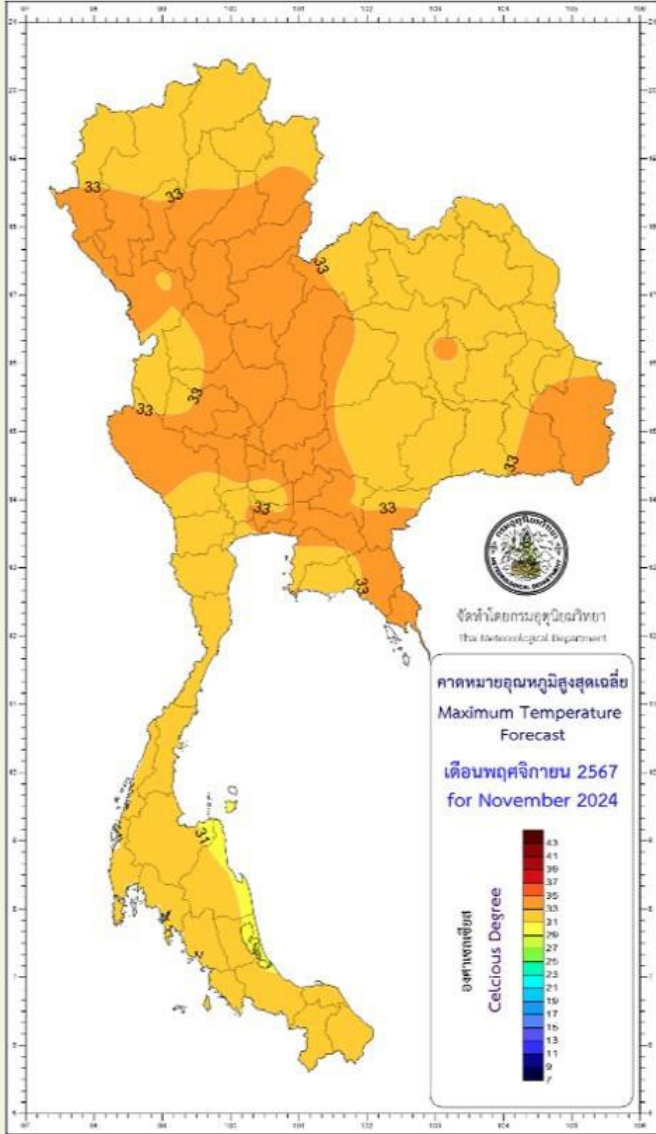

Contact Us

☎ 053-793698

✉ aero_vtct@metnet.tmd.go.th

🌐 www.cmmet.tmd.go.th

ศูนย์อุตุนิยมวิทยาภาคเหนือ

ส่วนตรวจอากาศการบิน เชียงราย