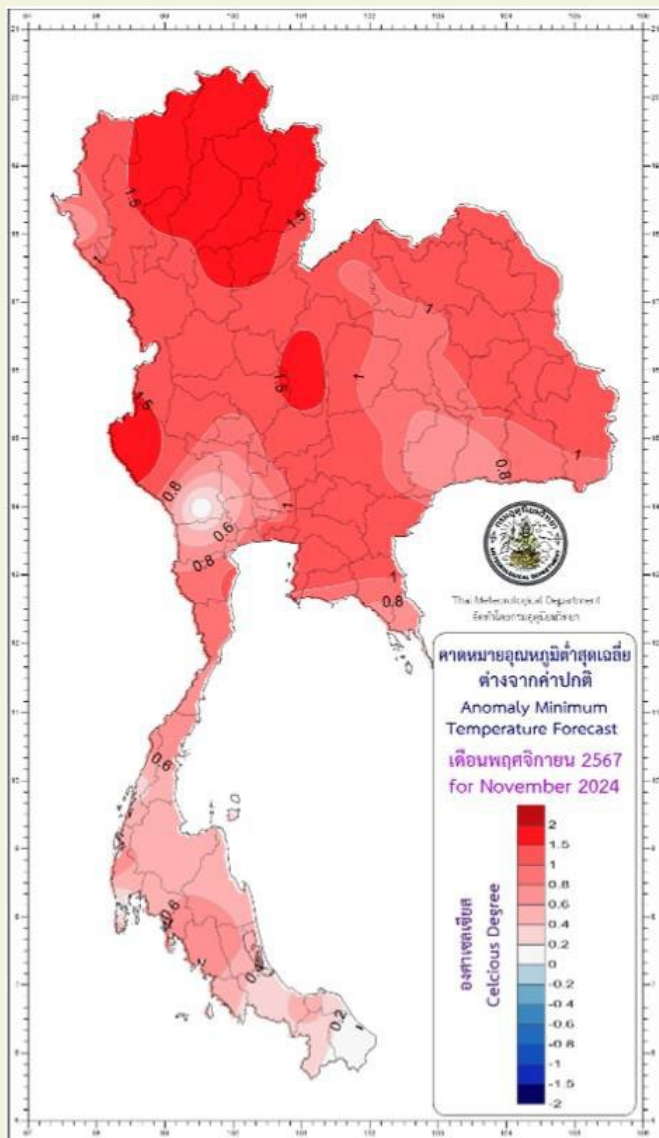

Contact Us

☎ 053-793698

✉ aero_vtct@metnet.tmd.go.th

🌐 www.cmmet.tmd.go.th

ศูนย์อุตุนิยมวิทยาภาคเหนือ

ส่วนตรวจอากาศการบิน เชียงราย