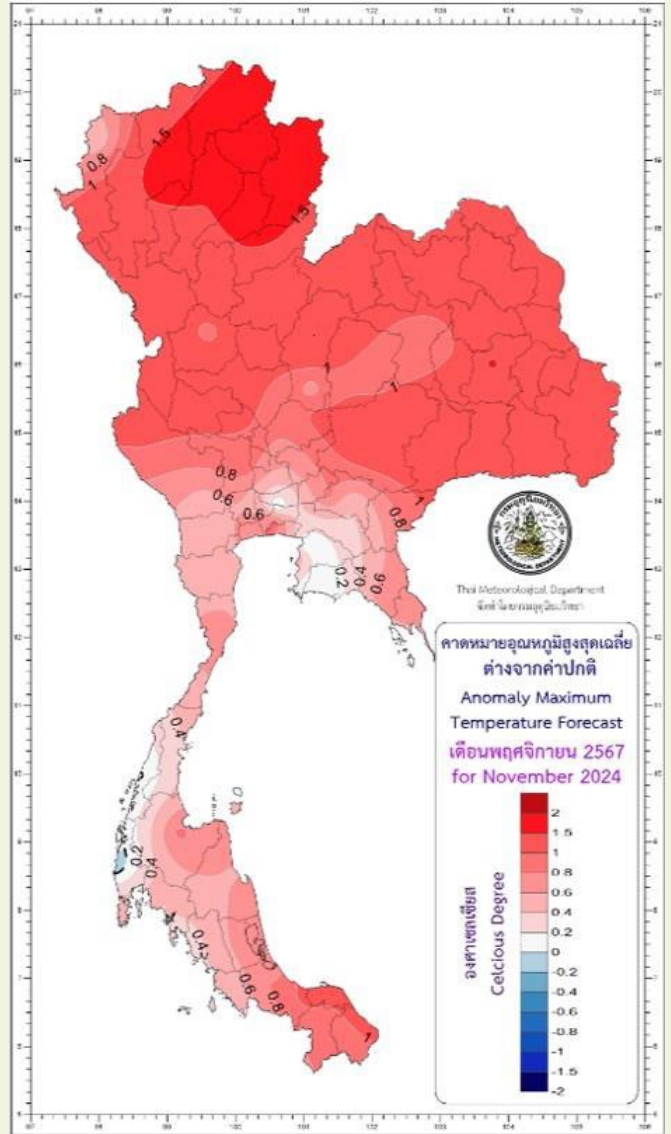

Contact Us

☎ 053-793698

✉ aero_vtct@metnet.tmd.go.th

🌐 www.cmmet.tmd.go.th

ศูนย์อุตุนิยมวิทยาภาคเหนือ

ส่วนตรวจอากาศการบิน เชียงราย