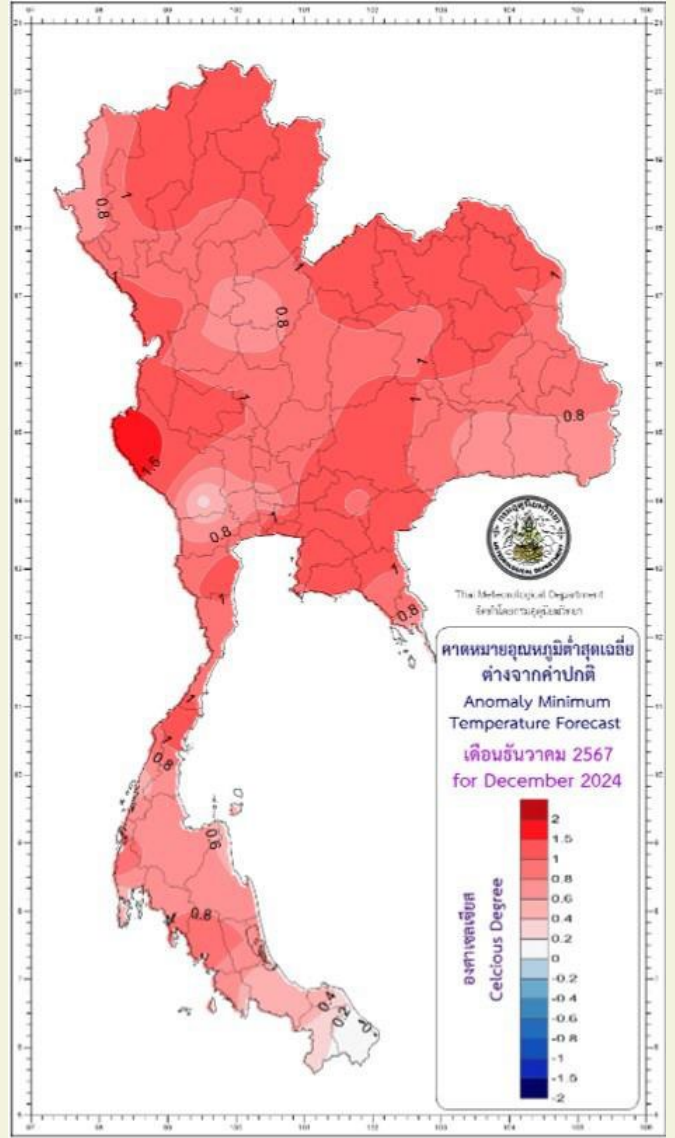

Contact Us

☎ 053-793698

✉ aero_vtct@metnet.tmd.go.th

🌐 www.cmmet.tmd.go.th

ศูนย์อุตุนิยมวิทยาภาคเหนือ

ส่วนตรวจอากาศการบิน เชียงราย