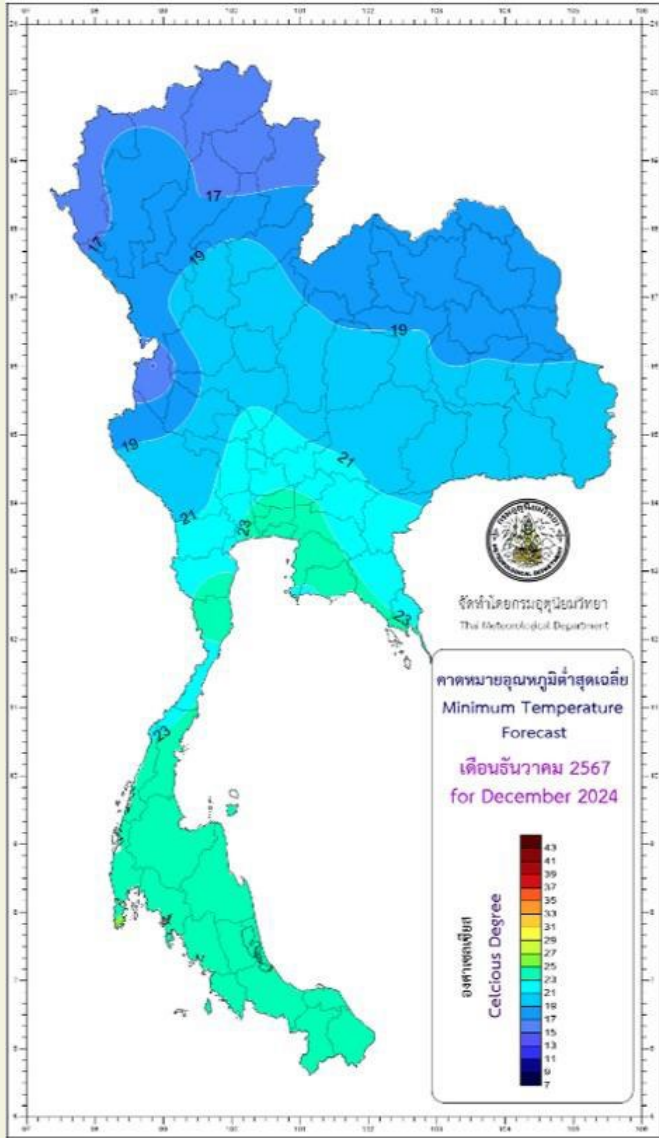

Contact Us

☎ 053-793698

✉ aero_vtct@metnet.tmd.go.th

🌐 www.cmmet.tmd.go.th

ศูนย์อุตุนิยมวิทยาภาคเหนือ

ส่วนตรวจอากาศการบิน เชียงราย