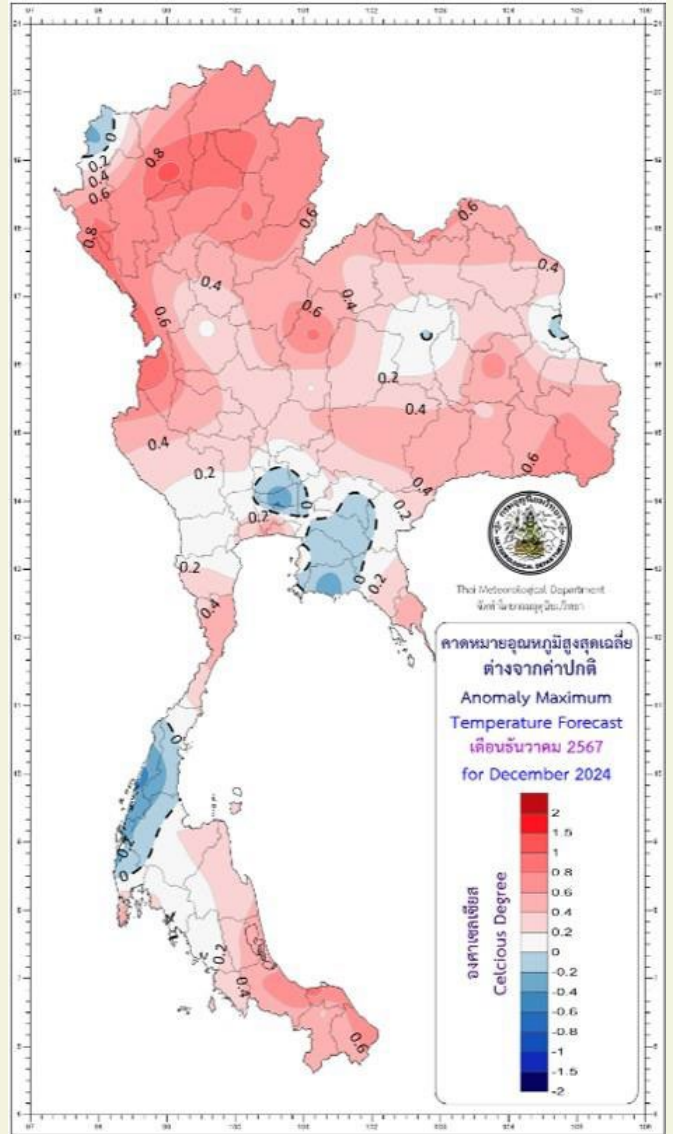

ศูนย์อุตุนิยมวิทยาภาคเหนือ
METEOROLOGICAL DEPARTMENT

การคาดหมายลักษณะอากาศรายเดือน ธันวาคม 2567 จังหวัด เชียงราย

ออกประกาศวันที่ 4 พฤศจิกายน 2567

คาดการณ์อุณหภูมิสูงสุดเฉลี่ยและผลต่างจากค่าปกติ (องศาเซลเซียส)

Contact Us

☎ 053-793698

✉ aero_vtct@metnet.tmd.go.th

🌐 www.cmmet.tmd.go.th

ศูนย์อุตุนิยมวิทยาภาคเหนือ

ส่วนตรวจอากาศการบิน เชียงราย