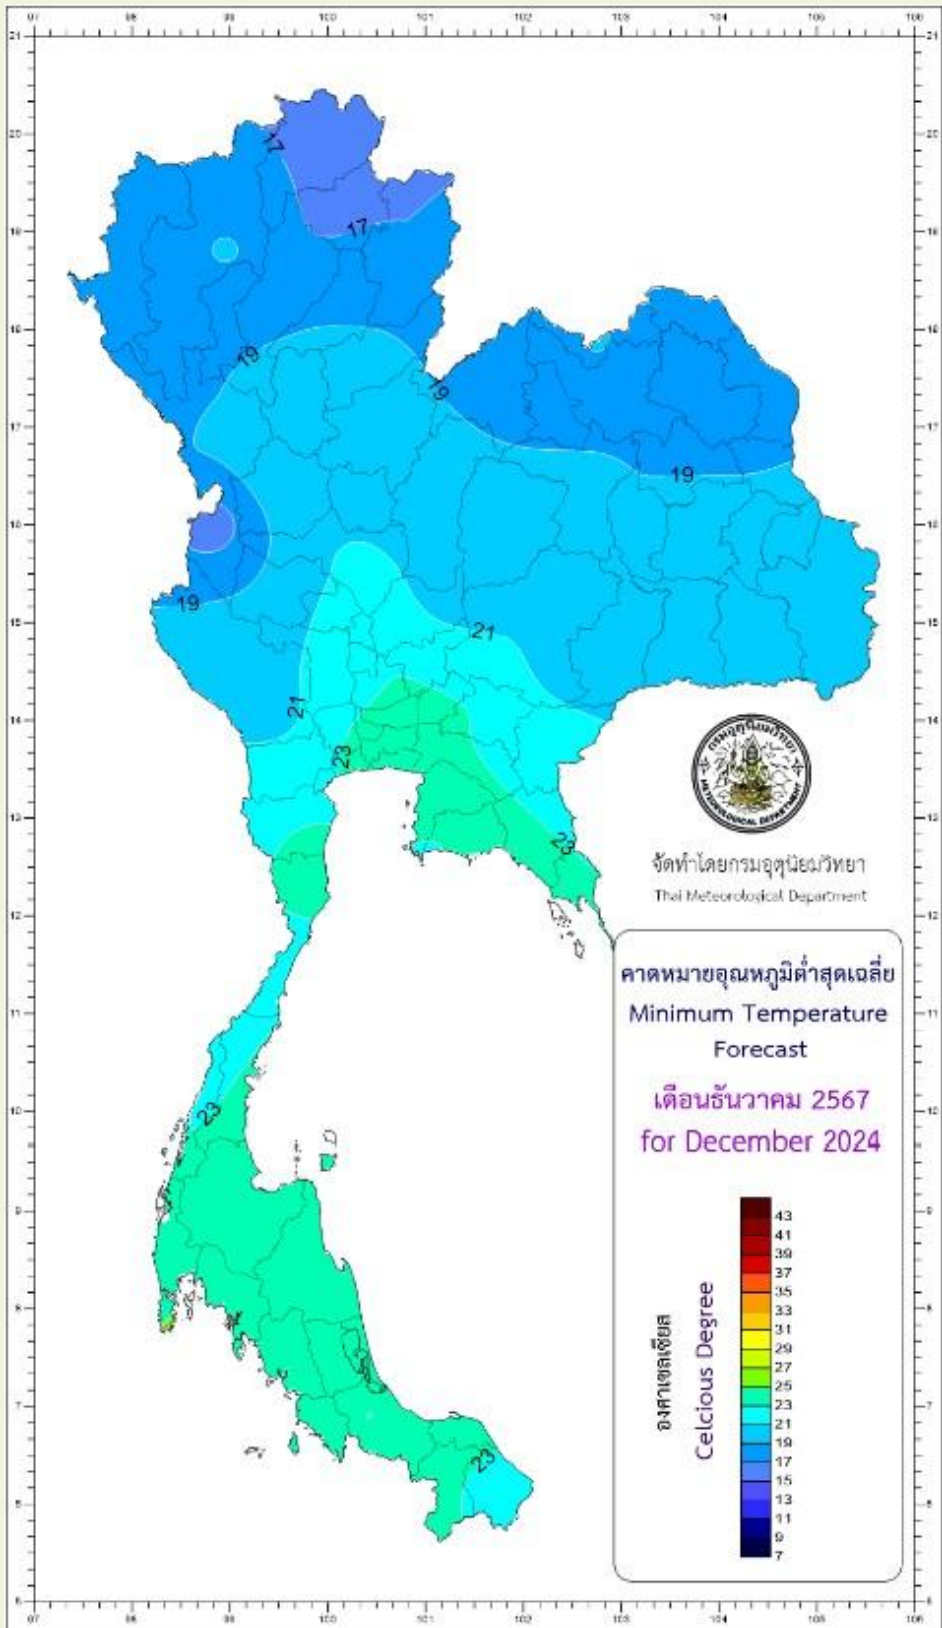

Contact Us

053-277919

Forc@metnet.tmd.go.th

www.cmmet.tmd.go.th

ศูนย์อุตุนิยมวิทยาภาคเหนือ
ส่วนพยากรณ์อากาศ