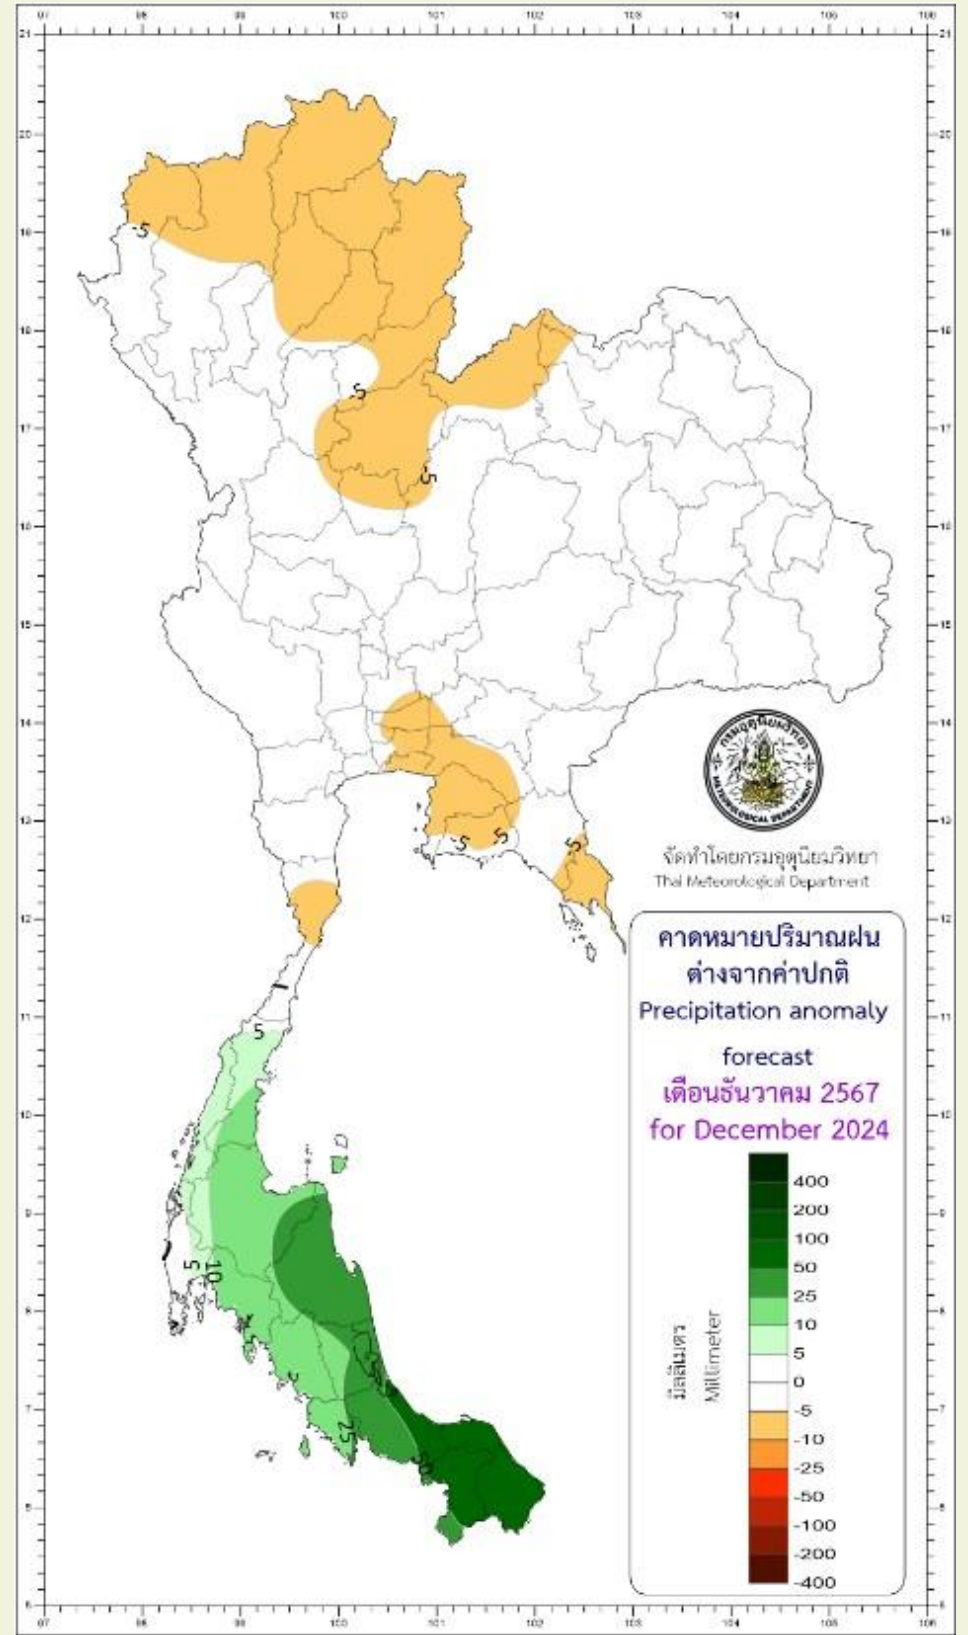

Contact Us

053-277919

forc@metnet.tmd.go.th

www.cmmet.tmd.go.th

ศูนย์อุตุนิยมวิทยาภาคเหนือ
ส่วนพยากรณ์อากาศ