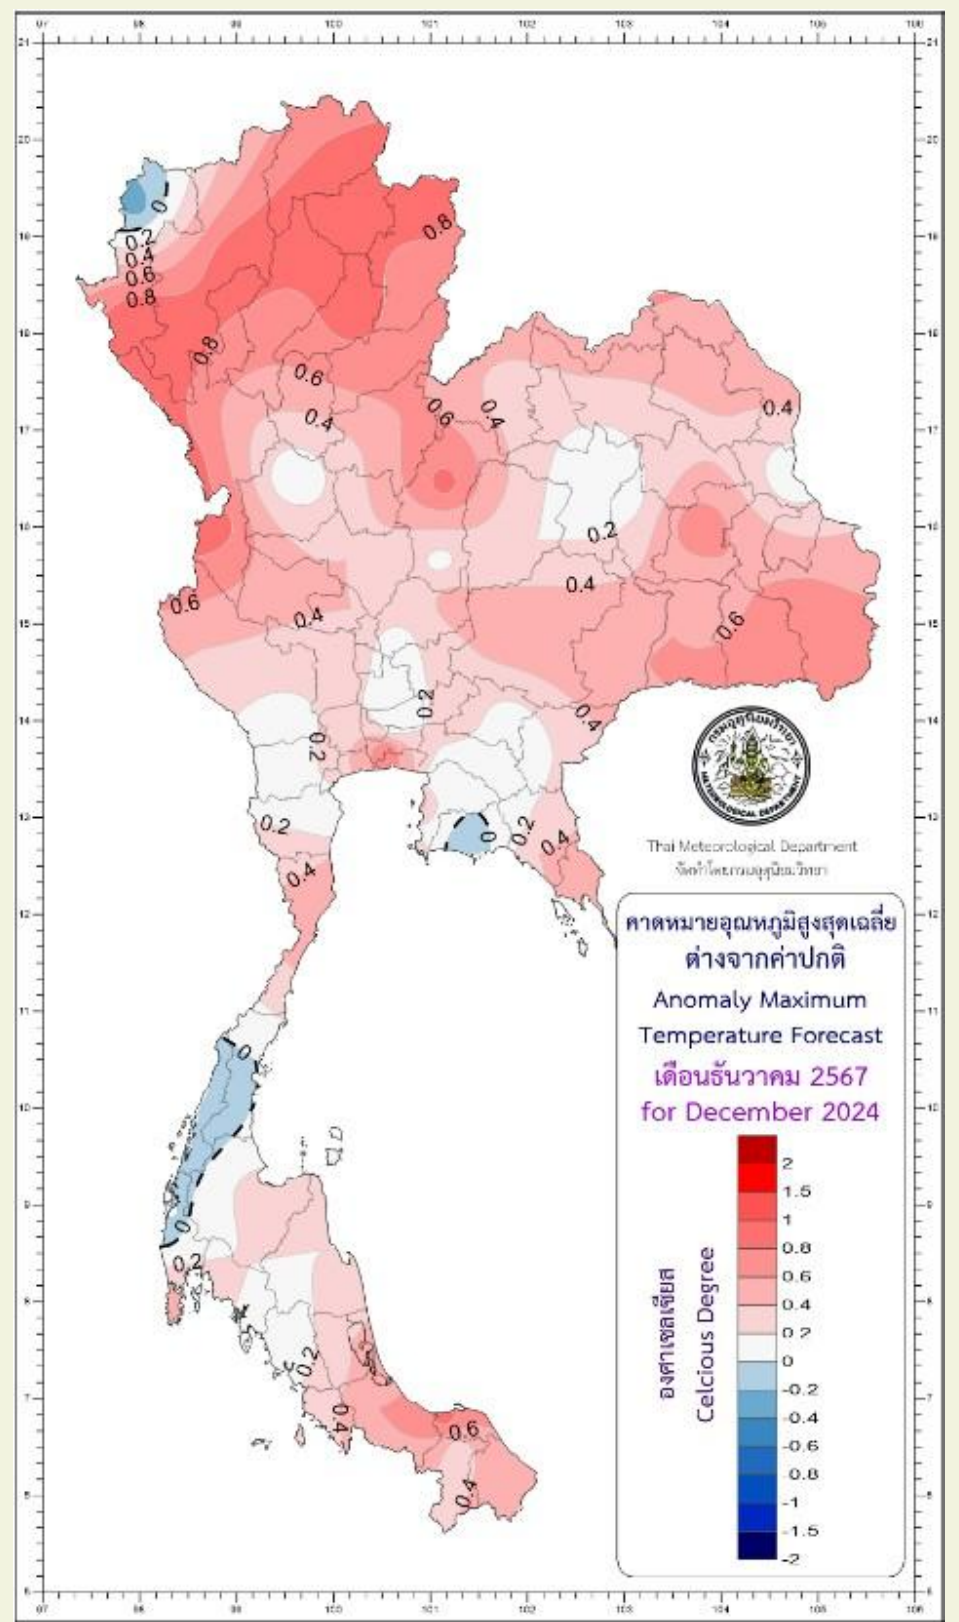

Contact Us

053-277919

forc@metnet.tmd.go.th

www.cmmet.tmd.go.th

ศูนย์อุตุนิยมวิทยาภาคเหนือ
ส่วนพยากรณ์อากาศ