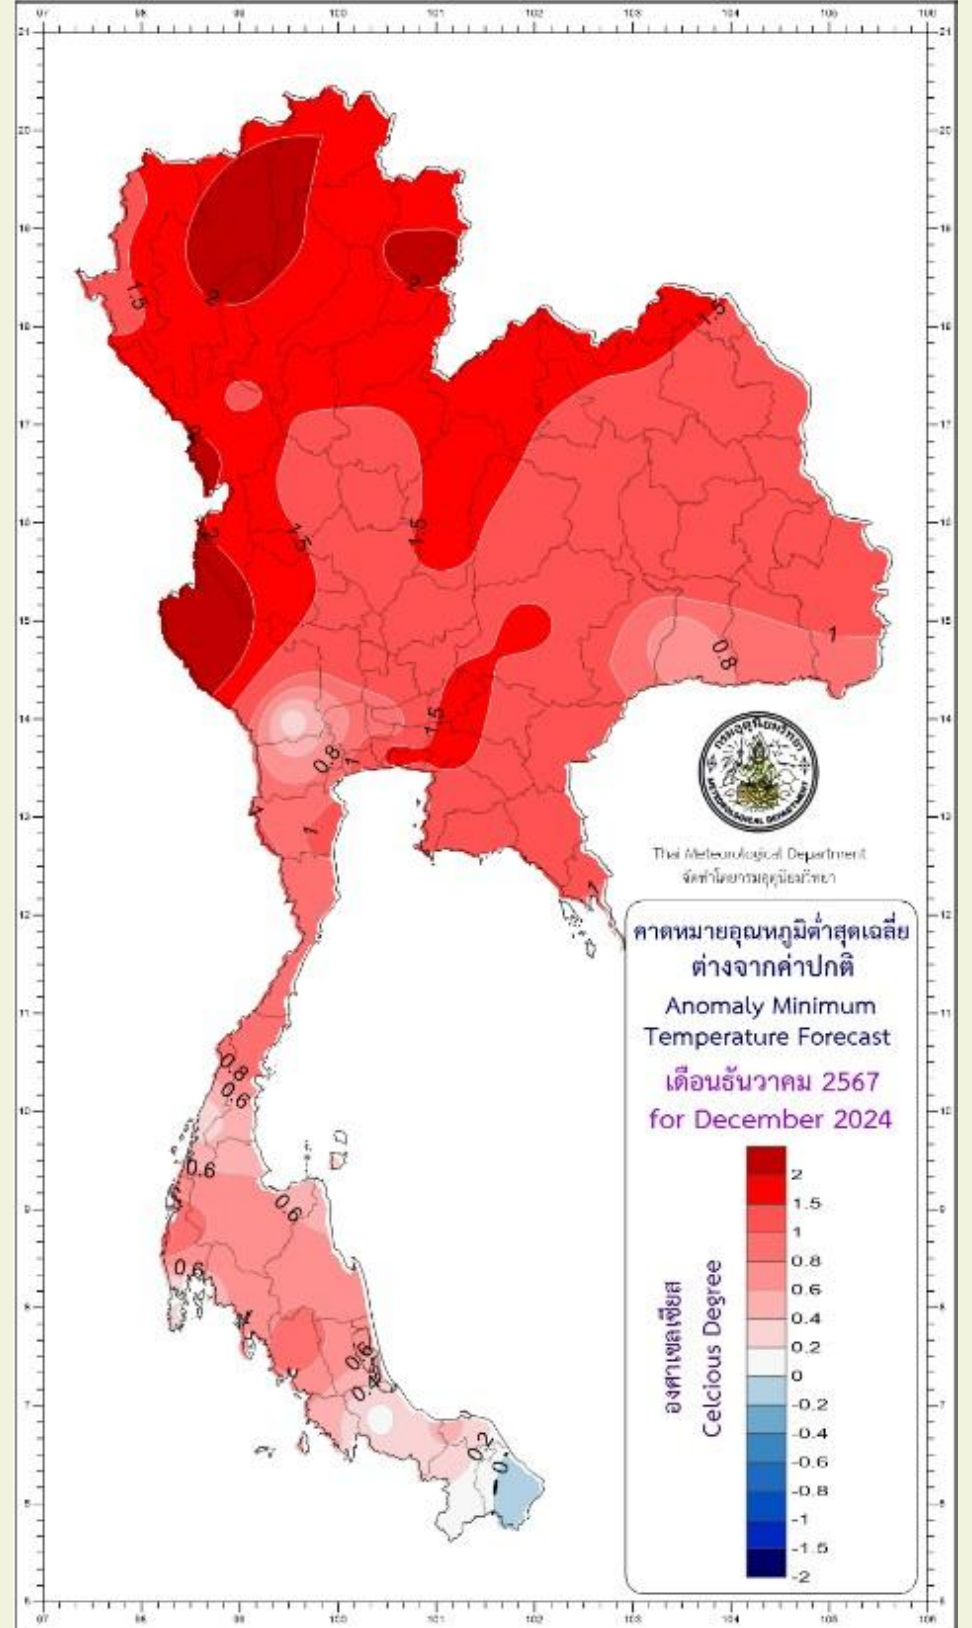

Contact Us

053-277919

Forc@metnet.tmd.go.th

www.cmmet.tmd.go.th

ศูนย์อุตุนิยมวิทยาภาคเหนือ
ส่วนพยากรณ์อากาศ